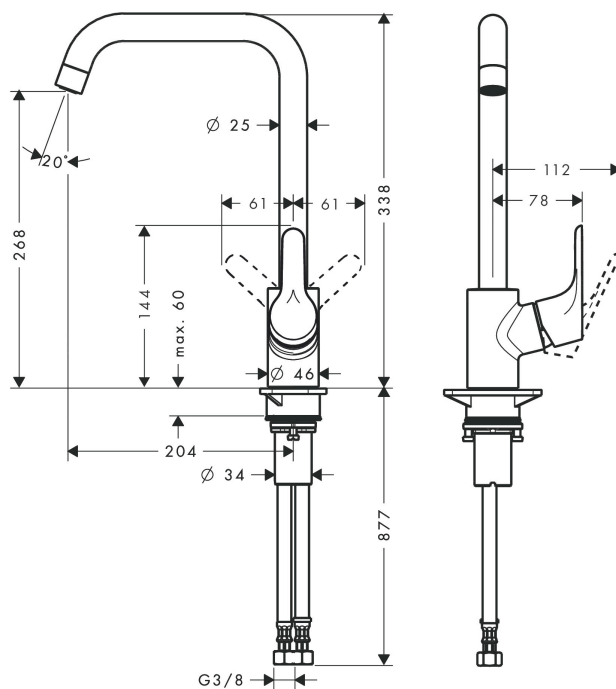

Marque hansgrohe  
 Nom de l'article **Tica** Mitigeur de cuisine 260, 1 jet  
 Numéro de l'article 14905000  
 Finition chromé  
 Pos. 1

## Plan géométral

## Caractéristiques

- ComfortZone 260
- bec orientable possible sur 3 niveaux 110°, 150° ou 360°
- jet normal
- débit maximal sous 3 bars de pression: 12 l/min
- cartouche céramique
- raccordement flexible G 3/8
- limiteur de température réglable
- convient au chauffe-eau instantané
- comprenant: mitigeur de cuisine, raccordement flexibles, set de fixation, instruction de montage

## Schéma d'écoulement