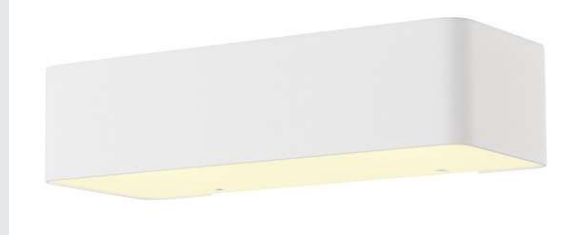

Fiche applique SLV

Applique WL 149 SLV - 16W - Blanc - En saillie - Dimmable

Réf 149511

113.26€^{TTC*}

Voir le produit : <https://www.domomat.com/106231-applique-wl-149-slv-16w-blanc-en-saillie-dimmable-slv-declac-149511.html>

*Le produit Applique WL 149 SLV - 16W - Blanc - En saillie - Dimmable
est en vente chez Domomat !*

WL 149

applique intérieure, blanc mat, LED, 16W, 3000K

L'applique élégante WL 149 est une combinaison d'acier et de verre. L'applique est disponible en blanc et chrome. Les deux LED à longue durée de vie de 16W chacune fournissent la puissance d'éclairage nécessaire. L'applique au design marqué est prête au raccordement direct sur la tension secteur 230V car l'alimentation LED est intégrée.

INFORMATIONS TECHNIQUES

Réf. :	149511
Tension nominale primaire	220-240V ~50/60Hz mA/V
Courant secondaire / tension secondaire	350mA
Largeur	24 cm
Hauteur	5.8 cm
Profondeur	10 cm
Poids net	1.235 kg
Poids brut	1.492 kg
Code IP	IP 20
Classe de protection	I
Montage	En saillie
Détails de montage	Applique
Variable	Oui
Technologie de variation de l'éclairage	Variateur en fin de phase
Puissance en watts	16 W
Lumen	1050 lm
Température de couleur	3000 Kelvin
Coloris	blanc
IRC	80
Données LXXBXX	L70B50
Durée de vie	25000 h
Température ambiante	25 °C