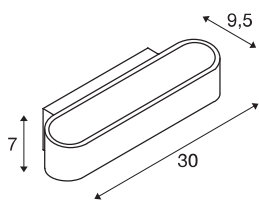

## INFORMATIONS TECHNIQUES

Réf. :	151271
Nombre de sorties lumineuses différentes	1
Tension nominale primaire	220-240V ~50/60Hz mA/V
Courant secondaire / tension secondaire	500mA
Largeur	30 cm
Hauteur	7 cm
Profondeur	9.5 cm
Poids net	1.053 kg
Poids brut	1.326 kg
Code IP	IP 20
Classe de protection	I
Montage	En saillie
Détails de montage	Applique
Variable	Oui
Technologie de variation de l'éclairage	Variateur en fin de phase
Puissance en watts	12 W
Lumen	975 lm
Température de couleur	3000 Kelvin
Coloris	blanc
IRC	80
Données LXXBXX	L70B50