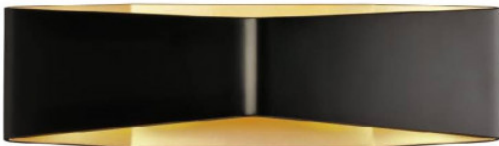

fiche - 151740 - SVL

Applique intérieure Cariso SLV - Led - 22W - 1700/2700K - Variable

Réf 151740

227.71€^{TTC*}

Voir le produit : <https://www.domomat.com/64062-applique-interieure-cariso-slv-led-22w-17002700k-variable-slv-decllic-151740.html>

Le produit Applique intérieure Cariso SLV - Led - 22W - 1700/2700K - Variable est en vente chez Domomat !

CARISO WL-4, applique, noir/laiton 2x 9W LED, 2700K

BIG WHITE - page 144

Référence : 151740

Coloris : Noir/laiton

Matière :	Aluminium/acier
Sources :	LED 2x9W
Source fournie avec le produit :	oui
Longueur / largeur :	/ 35
Hauteur / Profondeur :	10,4 / 11,1
Puissance max. :	22W
Température de couleur :	2700 K
Flux lumineux :	600 lm
IRC :	90
Classe efficacité énergétique EEC :	A-A++
Application :	Appliques intérieures LED
Remarque :	Variable Triac