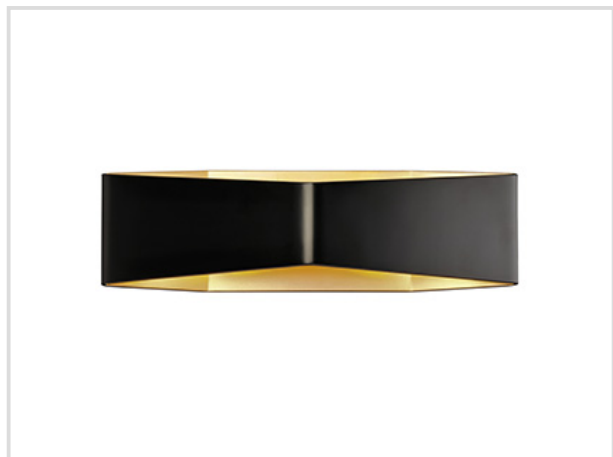

fiche - 151740 - SVL

Applique intérieure Cariso SLV - Led - 22W - 1700/2700K - Variable

Réf 151740

227.71€^{TTC*}

Voir le produit : <https://www.domomat.com/64062-applique-interieure-cariso-slv-led-22w-17002700k-variable-slv-decllic-151740.html>

Le produit Applique intérieure Cariso SLV - Led - 22W - 1700/2700K - Variable est en vente chez Domomat !

CARISO WL-4, applique, noir/laiton 2x 9W LED, 2700K

BIG WHITE - page 144

Référence : 151740

Coloris : Noir/laiton

Matière :	Aluminium/acier
Sources :	LED 2x9W
Source fournie avec le produit :	oui
Longueur / largeur :	/ 35
Hauteur / Profondeur :	10,4 / 11,1
Puissance max. :	22W
Température de couleur :	2700 K
Flux lumineux :	600 lm
IRC :	90
Classe efficacité énergétique EEC :	A-A++
Application :	Appliques intérieures LED
Remarque :	Variable Triac