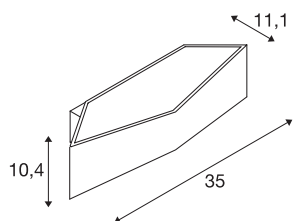

INFORMATIONS TECHNIQUES

Réf. :	151741
Tension nominale primaire	220-240V ~50/60Hz mA/V
Courant secondaire / tension secondaire	500mA
Largeur	35 cm
Hauteur	10.4 cm
Profondeur	11.1 cm
Poids net	1.101 kg
Poids brut	1.477 kg
Code IP	IP 20
Classe de protection	I
Montage	En saillie
Détails de montage	Applique
Variable	Oui
Technologie de variation de l'éclairage	Variateur en début de phase, Variateur en fin de phase
Puissance en watts	21 W
Lumen	1030 lm
Température de couleur	2000-3000 Kelvin
Coloris	blanc
IRC	90
Données LXXBXX	L70B50
Page du BIG WHITE	203