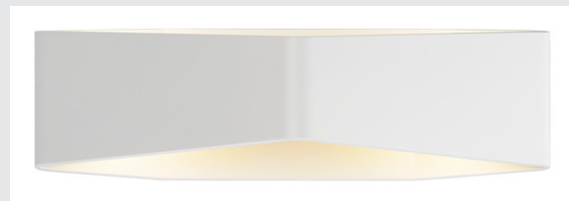

Fiche - 151741 - SLV

**Applique intérieure Cariso SLV -
Blanc - Led - 22W - 2000/3000K -
Variable**

Réf 151741

223.37€^{TTC*}

Voir le produit : <https://www.domomat.com/64077-applique-interieure-cariso-slv-blanc-led-22w-20003000k-variable-slv-decllic-151741.html>

Le produit Applique intérieure Cariso SLV - Blanc - Led - 22W - 2000/3000K - Variable est en vente chez Domomat !

CARISO

applique intérieure, blanc, LED, 22W, 2000-3000K, variable Triac

L'applique CARISO WL-4 dispose d'une Power LED Sharp avec attributs variables, le luminaire disponible en plusieurs coloris est prêt au raccordement sur la tension secteur 230V.

INFORMATIONS TECHNIQUES

Réf. :	151741
Tension nominale primaire	220-240V ~50/60Hz mA/V
Courant secondaire / tension secondaire	500mA
Largeur	35 cm
Hauteur	10.4 cm
Profondeur	11.1 cm
Poids net	1.101 kg
Poids brut	1.477 kg
Code IP	IP 20
Classe de protection	I
Montage	En saillie
Détails de montage	Applique
Variable	Oui
Technologie de variation de l'éclairage	Variateur en début de phase, Variateur en fin de phase
Puissance en watts	21 W
Lumen	1030 lm
Température de couleur	2000-3000 Kelvin
Coloris	blanc
IRC	90
Données LXXBXX	L70B50
Page du BIG WHITE	203