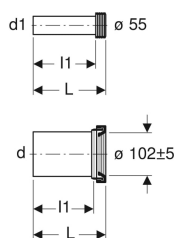

*Le produit Kit de raccordement WC suspendu Geberit - Chromé mat  
est en vente chez Domomat !*

**Kit de raccordement Geberit pour WC suspendu, longueur 18,5 cm**

Exemple d'image

**Utilisation**

- Pour WC suspendus

**Caractéristiques techniques**

Matériau | PE / PP

**Contenu de la livraison**

- Tube de chasse avec manchette, en PE-HD
- Manchon de raccordement avec manchette, en PP
- 2 cache-boulons

N° de réf.	Couleur / surface	d, ø	d1, ø	AB	L	l1
152.422.46.1	mat chromé	110 mm	45 mm	97-107 mm	18.5 cm	16 cm
152.426.46.1	mat chromé	90 mm	45 mm	97-107 mm	18.5 cm	16 cm