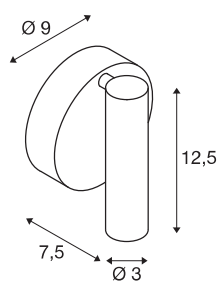

*Le produit Applique liseuse Karpo 30 SLV - LED - 6W - Noir
est en vente chez Domomat !*

KARPO 30

applique intérieure, liseuse, noir, LED, 6W, 3000K, avec interrupteur

L'applique et plafonnier LED KARPO, avec patère et tête reliées via une articulation orientable et inclinable. La puissante LED 7,5W et l'interrupteur sur boîtier rend le luminaire adapté à de nombreuses applications, notamment comme lampe de lecture. Le raccordement électrique du luminaire disponible en plusieurs couleurs d'éclairage s'effectue directement sur la tension secteur 230V via l'alimentation LED intégrée. Ce luminaire comprend des modules à LED intégrés.

INFORMATIONS TECHNIQUES

Réf. :	152340
Nombre de sorties lumineuses différentes	1
Tension nominale primaire	100-240V ~50/60Hz mA/V
Courant secondaire / tension secondaire	500mA
Largeur	9 cm
Hauteur	12.5 cm
Profondeur	7.5 cm
Poids net	0,304 kg
Poids brut	0,38 kg
Code IP	IP 20
Classe de protection	I
Montage	En saillie
Détails de montage	Applique
Puissance en watts	6 W
Lumen	370 lm
Température de couleur	3000 Kelvin
Angle de rayonnement	40 °
Coloris	noir
IRC	90
Données LXXBXX	L70B50
Durée de vie	30000 h
Température ambiante maximale	30 °C

Source Lumineuse

916523	 The logo for BIG E, consisting of the letters 'A', 'I', and 'G' stacked vertically in a small box, followed by a larger yellow arrow pointing right containing the letter 'E'.	Page du BIG WHITE	225
--------	--	-------------------	-----