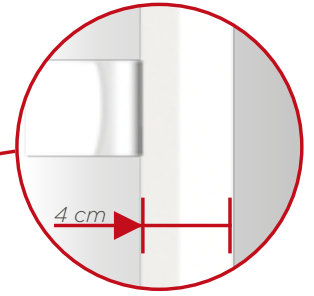

Accessoires design

- Livré avec deux barres en acier inoxydable (modèle asymétrique courbé)
- En option : des crochets porte-serviettes

Adaptez-le à votre intérieur

Installation verticale ou horizontale, au choix

Caractéristiques Slim 2.0

Barres porte-serviettes courbées

Extra plat

Accumulateur

DUAL-KHERR

Programmeur avec minuterie

Dimensions et puissances Slim 2.0

Installation verticale ou horizontale, au choix uniquement pour le 500 W