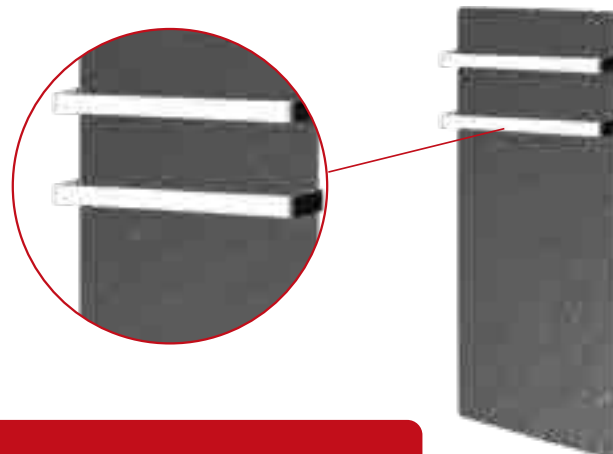

Accessoires design

- Livré avec deux barres en acier inoxydable (modèle asymétrique courbé)
- En option : des crochets porte-serviettes

Adaptez-le à votre intérieur

Installation verticale ou horizontale, au choix

Puissance	Poids (Kg)
500 W	11

Puissance	Poids (Kg)
800 W	20

Personnalisation

Personnalisez votre chauffe-serviettes à votre goût !

- Placez les barres porte-serviettes à la hauteur souhaitée et du côté que vous préférez.*
- Vous pouvez également ajouter d'autres barres.
**Uniquement sur le modèle 800W.*

Description

Barre porte-serviettes courbée

Référence

BARSLIM

Version alternative

- Si vous le préférez, vous pouvez installer des barres porte-serviettes plates, avec fixations de chaque côté du Dual Kherr*. Question de goût !
**Uniquement sur le modèle 800W.*

Description	Réf. 5 cm	Réf. 8 cm	Poids (Kg)
Barre porte-serviettes plate	SS0050B	SS8050B	0,50

Références Slim 2.0*

Puissance	Ardoise Noire	Ardoise Blanche	Terre Lunaire	Blanc Cachemire
500 W	O2500TL	O1500TL	16500TL	O5500TL
800 W	O2800TL	O1800TL	16800TL	O5800TL