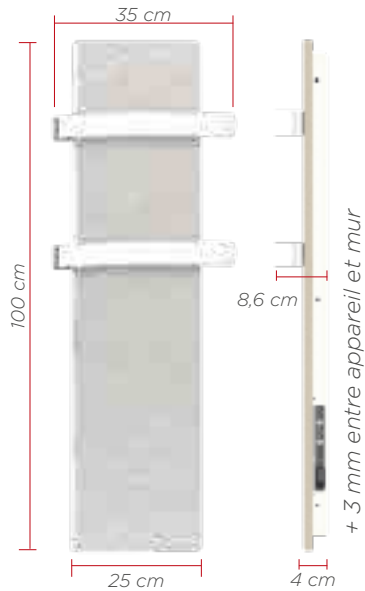

Accessoires design

- Livré avec deux barres en acier inoxydable (modèle asymétrique courbé)
- En option : des crochets porte-serviettes

Adaptez-le à votre intérieur

Installation verticale ou horizontale, au choix

Caractéristiques Slim 2.0

Barres porte-serviettes courbées

Extra plat

Accumulateur

DUAL-KHERR

Programmeur avec minuterie

Dimensions et puissances Slim 2.0

Installation verticale ou horizontale, au choix uniquement pour le 500 W

Puissance	Poids (Kg)
500 W	11

Puissance	Poids (Kg)
800 W	20

Personnalisation

Personnalisez votre chauffe-serviettes à votre goût !

- Placez les barres porte-serviettes à la hauteur souhaitée et du côté que vous préférez.*
- Vous pouvez également ajouter d'autres barres.
**Uniquement sur le modèle 800W.*