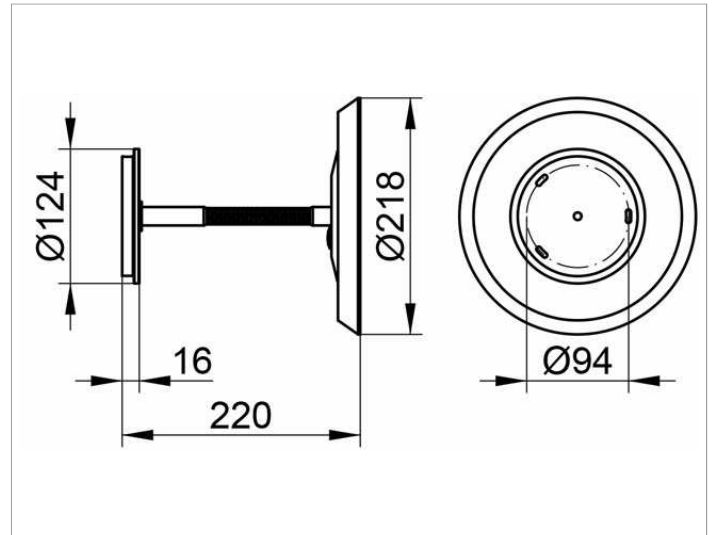

fiche - 17605019001 - keuco

**Miroir agrandissant avec éclairage
Bella Vista Keuco - Rond - Chromé -
Avec câble apparent et prise**
Réf 17605019001

460.28€^{TTC*}

Voir le produit : <https://www.domomat.com/62926-miroir-agrandissant-avec-eclairage-bella-vista-keuco-rond-chrome-avec-cable-apparent-et-prise-keuco-17605019001.html>

*Le produit Miroir agrandissant avec éclairage Bella Vista Keuco - Rond - Chromé - Avec
câble apparent et prise
est en vente chez Domomat !*

Cosmetic mirrors

17605019001 Cosmetic mirror

PRODUCT

DRAWING

PRODUCT ATTRIBUTES

illuminated, table model, mains voltage,
one-sided mirror, concave, with spiral cord and plug,
1 x 8 watt LED lighting
magnification factor x 3
EEK: A , 9 kWh/1000h

SURFACE

chrome-plated

SPECIFICATIONS

KEUCO BELLA VISTA cosmetic mirror
17605019001, illuminated
IP Rating 20 (Zone 3)
highly polished chrome-plated finish,
wall mounted, mains voltage,
one-sided mirror, concave,
with spiral cord an plug,
1 x 8 Watt maintenance-free LED lighting
Magnification factor x 3
diameter 218mm, max. projection 220mm
incl. corrosion-free mounting material