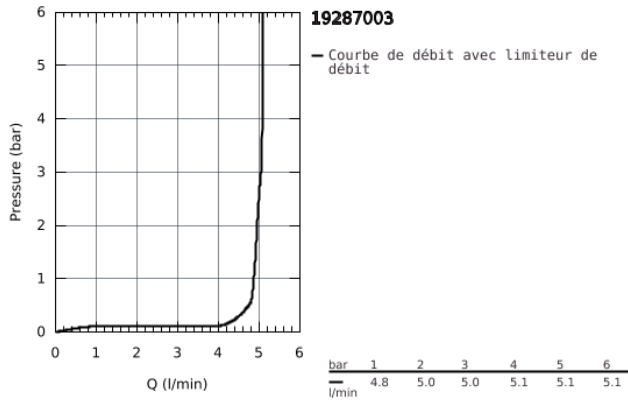

19 287 003 **ATRIO MITIGEUR MONOCOMMANDE 2 TROUS LAVABO**