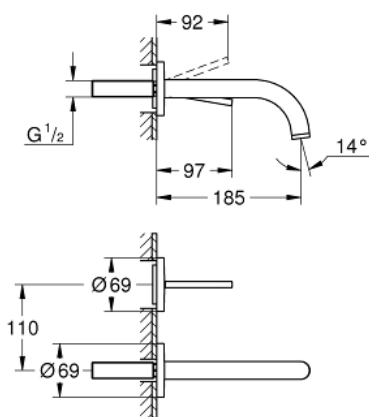

DESCRIPTION DU PRODUIT

- Couleur: Chromé
- Montage mural apparent
- Livré sans le corps encastré
- A associer impérativement avec :
  - 23 429 000
  - GROHE FeatherControl cartouche Joystick
  - GROHE Brillance Longue Durée : Brillance éclatante année après année
  - GROHE Économie d'eau mousseur laminaire 5 l/min
- Entraxe 110 mm
- Saillie 185 mm