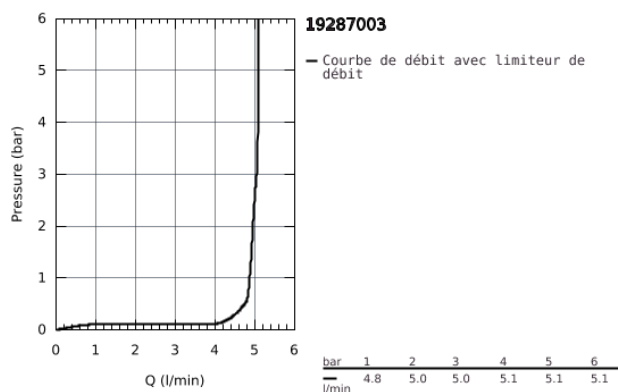

DESCRIPTION DU PRODUIT

- Couleur: Chromé
- Montage mural apparent
- Livré sans le corps encastré
- A associer impérativement avec :
  - 23 429 000
  - GROHE FeatherControl cartouche Joystick
  - GROHE Brillance Longue Durée : Brillance éclatante année après année
  - GROHE Économie d'eau mousseur laminaire 5 l/min
- Entraxe 110 mm
- Saillie 185 mm