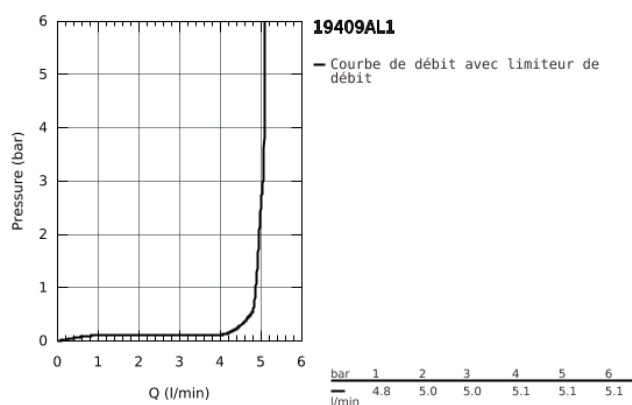

Fiche - 19409AL1 - Grohe

**Mitigeur lavabo mural
monocommande taille M Lineare
Grohe - Hard graphite brossé**
Réf 19409AL1

467.34€^{TTC*}

Voir le produit : <https://www.domomat.com/107736-mitigeur-lavabo-mural-monocommande-taille-m-lineare-grohe-hard-graphite-brosse-grohe-19409al1.html>

Le produit Mitigeur lavabo mural monocommande taille M Lineare Grohe - Hard graphite brossé est en vente chez Domomat !

19 409 AL1 LINEARE MITIGEUR MONOCOMMANDE 2 TROUS LAVABO TAILLE M

DESCRIPTION DU PRODUIT

- Colour: Hard Graphite brossé
- Montage mural apparent
- A associer impérativement avec :
 - 23 571 - Corps encastré pour ensemble mural 2 trous
- Livré sans le corps encastré
- Rosace en métal
- Levier de commande métallique
- GROHE Finition Longue Durée
- GROHE Économie d'eau mousseur 5 l/min
- GROHE AquaGuide, angle du jet d'eau ajustable par le mousseur
- Entraxe 110 mm
- Saillie 149 mm