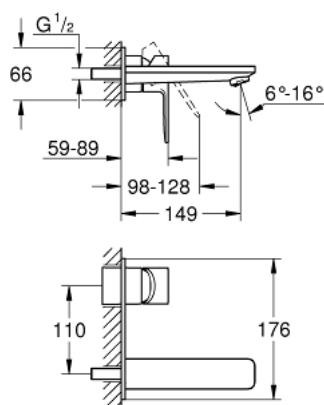

Le produit Mitigeur lavabo mural monocommande taille M Lineare Grohe - Hard graphite brossé est en vente chez Domomat !

19 409 AL1 LINEARE MITIGEUR MONOCOMMANDE 2 TROUS LAVABO TAILLE M

DESCRIPTION DU PRODUIT

- Colour: Hard Graphite brossé
- Montage mural apparent
- A associer impérativement avec :
 - 23 571 - Corps encastré pour ensemble mural 2 trous
- Livré sans le corps encastré
- Rosace en métal
- Levier de commande métallique
- GROHE Finition Longue Durée
- GROHE Économie d'eau mousseur 5 l/min
- GROHE AquaGuide, angle du jet d'eau ajustable par le mousseur
- Entraxe 110 mm
- Saillie 149 mm

19 409 AL1 LINEARE MITIGEUR MONOCOMMANDE 2 TROUS LAVABO TAILLE M

PIÈCES DÉTACHÉES, mars 2019 – now

1: Levier (N ° de commande 46982AL0)

2: Brise-jet (N ° de commande 46837AL0)

3: Rallonge (N ° de commande 46943000)*