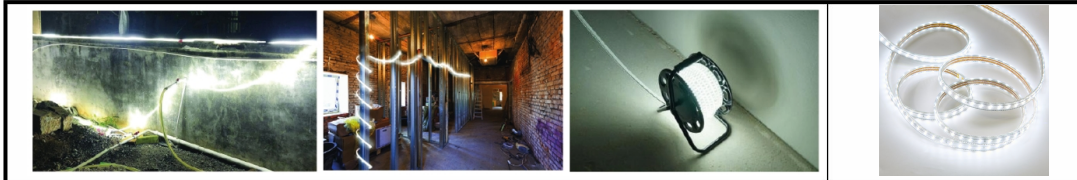

## Fiche - 200407 - Arlux

**Ruban LED sur enrouleur série R**  
**Arlux - 25m - IP65 - 200W - 25000LM**  
**- 6000K**  
Réf 200407

**139.00€<sup>TTC\*</sup>**

Voir le produit : <https://www.domomat.com/111955-ruban-led-sur-enrouleur-serie-r-arlux-25m-ip65-200w-25000lm-6000k-arlux-200407.html>

*Le produit Ruban LED sur enrouleur série R Arlux - 25m - IP65 - 200W - 25000LM - 6000K*

*est en vente chez Domomat !*

- FR:** Enrouleur Ruban led Série R
- EN:** Reel Strip led Série R
- DE:** Spule Lichstreifen Série R
- IT:** Bobina Striscia led Série R
- ES:** Carrete Tira de led Série R
- PL:** Rolka Pasek led Série R

	30000h
SMD2835	120°
120 Leds/m	<b>CRI</b> > 65
IP65	
230V	
	CE

				Leds/m	
3297022004070	200W/m	25000lm	6000K	120 Leds/m	27x19x40 cm