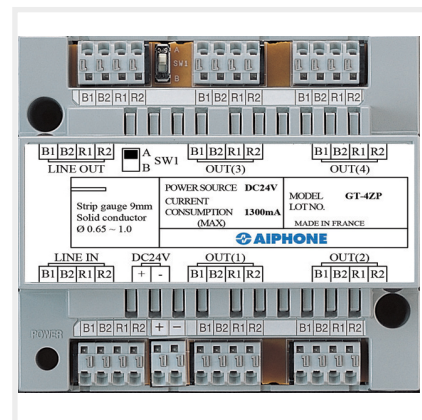

## Fiche Aiphone 200419

**Distributeur d'étages 4 directions  
Aiphone - pour alimentation 24 V DC**  
Réf 200419

**192.23€<sup>TTC\*</sup>**

Voir le produit : <https://www.domomat.com/63313-distributeur-d-etages-4-directions-aiphone-pour-alimentation-24-v-dc-aiphone-200419.html>

*Le produit Distributeur d'étages 4 directions Aiphone - pour alimentation 24 V DC est en vente chez Domomat !*

## Distributeur d'étages 4 directions pour alimentation 24 V DC

Réf : GT4ZP

Code : 200419

EAN : 3700596306865

### Caractéristiques techniques

- Répartiteur d'étage vidéo pour 4 moniteurs GT Wi-Fi : **GT1C7WL**
- Entrée / sortie pour bus audio et vidéo
- **Entrée pour alimentation PS2420DM**
- Bornier à connexion automatique (sans vis)
- Capacité : 4 moniteurs
- Vendu avec 4 micro circuits à brancher derrière les 4 moniteurs (circuit à brancher sur le R1R2 OUT du moniteur et sur les bornes + & - de ce même moniteur)
- Câblage vidéo 2 fils non polarisés + audio 2 fils non polarisés
- Fixation sur rail DIN 7 modules ou par vis
- Distance max entre PS2420DM et GT4ZP : 5 m