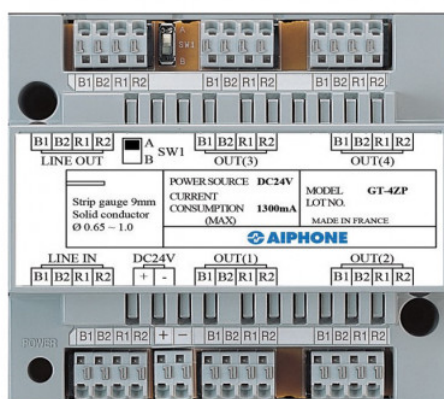

## Fiche Aiphone 200419

**Distributeur d'étages 4 directions  
Aiphone - pour alimentation 24 V DC**  
Réf 200419

**192.23€<sup>TTC\*</sup>**

Voir le produit : <https://www.domomat.com/63313-distributeur-d-etages-4-directions-aiphone-pour-alimentation-24-v-dc-aiphone-200419.html>

*Le produit Distributeur d'étages 4 directions Aiphone - pour alimentation 24 V DC est en vente chez Domomat !*

## Distributeur d'étages 4 directions pour alimentation 24 V DC

Réf : GT4ZP

Code : 200419

EAN : 3700596306865

### Caractéristiques techniques

- Répartiteur d'étage vidéo pour 4 moniteurs GT Wi-Fi : **GT1C7WL**
- Entrée / sortie pour bus audio et vidéo
- **Entrée pour alimentation PS2420DM**
- Bornier à connexion automatique (sans vis)
- Capacité : 4 moniteurs
- Vendu avec 4 micro circuits à brancher derrière les 4 moniteurs (circuit à brancher sur le R1R2 OUT du moniteur et sur les bornes + & - de ce même moniteur)
- Câblage vidéo 2 fils non polarisés + audio 2 fils non polarisés
- Fixation sur rail DIN 7 modules ou par vis
- Distance max entre PS2420DM et GT4ZP : 5 m