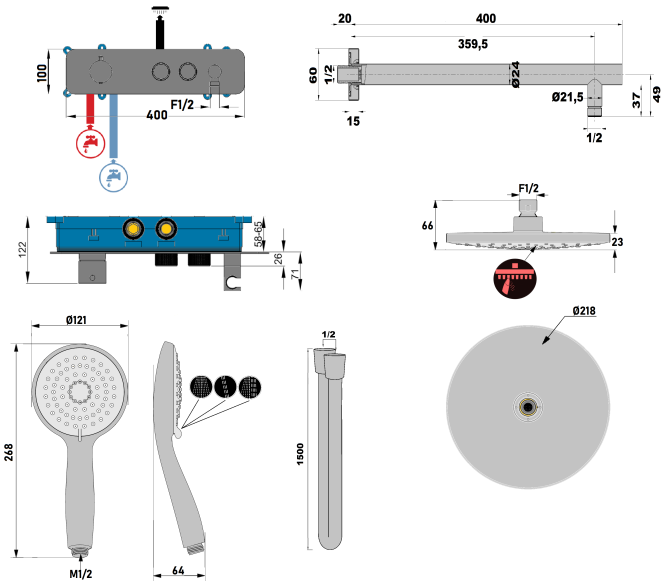

Fiche - 202CR690TH - Paini

**Ensemble de douche à encastrer
Spirit Paini - Douche de tête Ø 220
mm - Chromé**

Réf 202CR690TH

994.37€^{TTC*}

Voir le produit : <https://www.domomat.com/68685-ensemble-de-douche-a-encastrer-spirit-paini-douche-de-tete-o-220-mm-chrome-paini-france-202cr690th.html>

*Le produit Ensemble de douche à encastrer Spirit Paini - Douche de tête Ø 220 mm -
Chromé
est en vente chez Domomat !*

ENSEMBLE DE DOUCHE A ENCASTRER SPIRIT

Ref : **202CR690TH** | 1118.00 € PPHT

Caractéristiques techniques :

Mitigeur thermostatique 2 sorties 400 mm x 100 mm
 Profondeur d'encastrement : 58 mm mini - 65 mm maxi
 Longueur bras de douche : 400 mm
 Pomme de tête orientable Ø 220 mm
 Douchette à main ABS Ø 120 mm 3 jets
 Flexible Silverflex 1,50 m