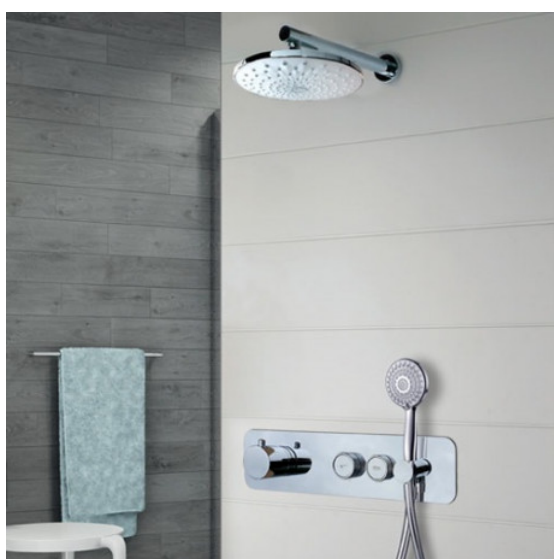

Fiche - 202CR690TH - Paini

**Ensemble de douche à encastrer
Spirit Paini - Douche de tête Ø 220
mm - Chromé**

Réf 202CR690TH

994.37€^{TTC*}

Voir le produit : <https://www.domomat.com/68685-ensemble-de-douche-a-encastrer-spirit-paini-douche-de-tete-o-220-mm-chrome-paini-france-202cr690th.html>

*Le produit Ensemble de douche à encastrer Spirit Paini - Douche de tête Ø 220 mm -
Chromé
est en vente chez Domomat !*

ENSEMBLE DE DOUCHE A ENCASTRER SPIRIT

Ref : **202CR690TH** | 1118.00 € PPHT

Caractéristiques techniques :

Mitigeur thermostatique 2 sorties 400 mm x 100 mm
 Profondeur d'encastrement : 58 mm mini - 65 mm maxi
 Longueur bras de douche : 400 mm
 Pomme de tête orientable Ø 220 mm
 Douchette à main ABS Ø 120 mm 3 jets
 Flexible Silverflex 1,50 m