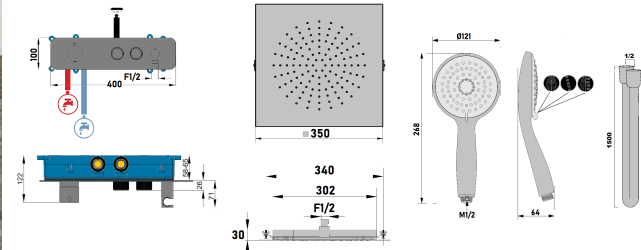

ENSEMBLE DOUCHE A ENCASTRER SPIRIT

Ref : **202CR800TH** | 1682.00 € PPHT

Caractéristiques techniques :

Mitigeur thermostatique 2 sorties : 400 mm x 100 mm
Profondeur d'encastrement : 58 mm mini - 65 mm maxi
Pomme de tête métal à encastrer : 350 x 350 mm
Douchette à main 3 jets ABS anticalcaire
Flexible Silverflex 1,50 m antitorsion