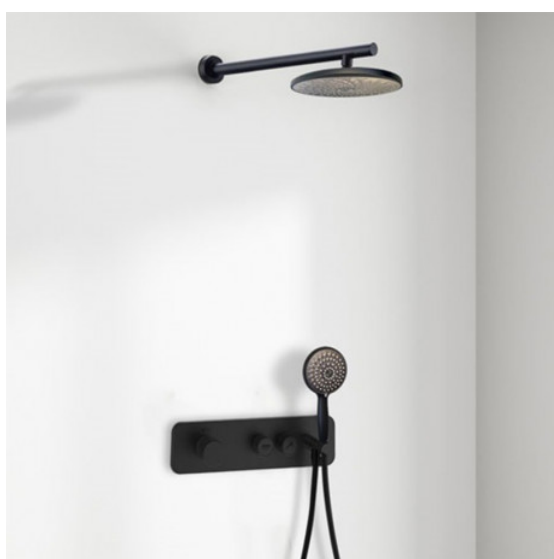

Fiche - 202PZ690TH - Paini

**Ensemble de douche à encastrer
Spirit Black PVD Paini - Douche de
tête Ø 220 mm - Noir mat**

Réf 202PZ690TH

955.08€^{TTC*}

Voir le produit : <https://www.domomat.com/68717-ensemble-de-douche-a-encastrer-spirit-black-pvd-paini-douche-de-tete-o-220-mm-noir-mat-paini-france-202pz690th.html>

*Le produit Ensemble de douche à encastrer Spirit Black PVD Paini - Douche de tête Ø
220 mm - Noir mat
est en vente chez Domomat !*

ENSEMBLE DE DOUCHE A ENCASTRER SPIRIT BLACK PVD

Ref : **202PZ690TH** | 1332.00 € PPHT

Caractéristiques techniques :

Mitigeur thermostatique 2 sorties 400 mm x 100 mm
 Profondeur d'encastrement : 58 mm mini - 65 mm maxi
 Longueur bras de douche : 400 mm
 Pomme de tête orientable $\text{Ø} 220$ mm
 Douchette à main ABS $\text{Ø} 120$ mm 3 jets
 Flexible Silverflex 1,50 m