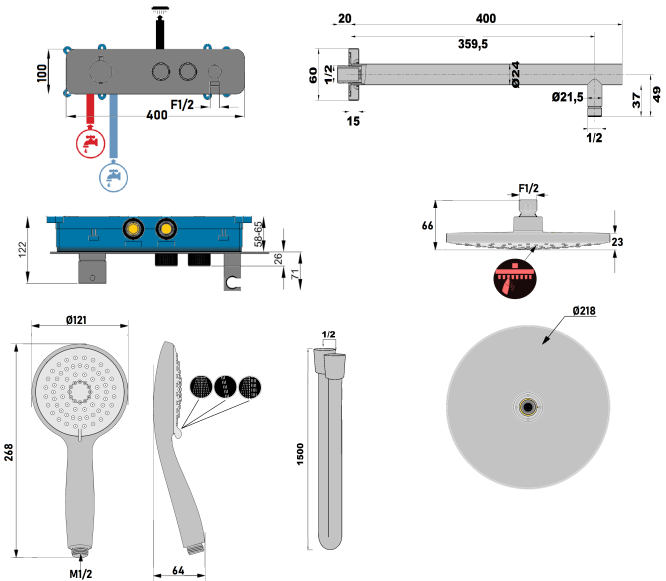

Fiche - 202PZ690TH - Paini

**Ensemble de douche à encastrer
Spirit Black PVD Paini - Douche de
tête Ø 220 mm - Noir mat**

Réf 202PZ690TH

955.08€^{TTC*}

Voir le produit : <https://www.domomat.com/68717-ensemble-de-douche-a-encastrer-spirit-black-pvd-paini-douche-de-tete-o-220-mm-noir-mat-paini-france-202pz690th.html>

*Le produit Ensemble de douche à encastrer Spirit Black PVD Paini - Douche de tête Ø
220 mm - Noir mat
est en vente chez Domomat !*

ENSEMBLE DE DOUCHE A ENCASTRER SPIRIT BLACK PVD

Ref : **202PZ690TH** | 1332.00 € PPHT

Caractéristiques techniques :

Mitigeur thermostatique 2 sorties 400 mm x 100 mm
 Profondeur d'encastrement : 58 mm mini - 65 mm maxi
 Longueur bras de douche : 400 mm
 Pomme de tête orientable $\text{Ø} 220$ mm
 Douchette à main ABS $\text{Ø} 120$ mm 3 jets
 Flexible Silverflex 1,50 m