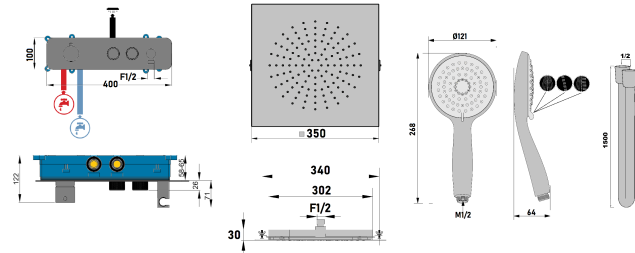

Fiche - 202PZ800TH - Paini

**Ensemble de douche à encastrer
Spirit Paini - Pomme de tête 350x350
mm - Noir mat brossé**

Réf 202PZ800TH

1,570.86€^{TTC*}

Voir le produit : <https://www.domomat.com/68811-ensemble-de-douche-a-encastrer-spirit-paini-pomme-de-tete-350x350-mm-noir-mat-brosse-paini-france-202pz800th.html>

*Le produit Ensemble de douche à encastrer Spirit Paini - Pomme de tête 350x350 mm -
Noir mat brossé
est en vente chez Domomat !*

ENSEMBLE DE DOUCHE A ENCASTRER SPIRIT BLACK PVD

Ref : **202PZ800TH** | 1963.00 € PPHT

Caractéristiques techniques :

Mitigeur thermostatique 2 sorties : 400 mm x 100 mm
Profondeur d'encastrement : 58 mm mini - 65 mm maxi
Pomme de tête métal à encastrer : 350 x 350 mm
Douchette à main 3 jets ABS anticalcaire
Flexible Silverflex 1,50 m antitorsion