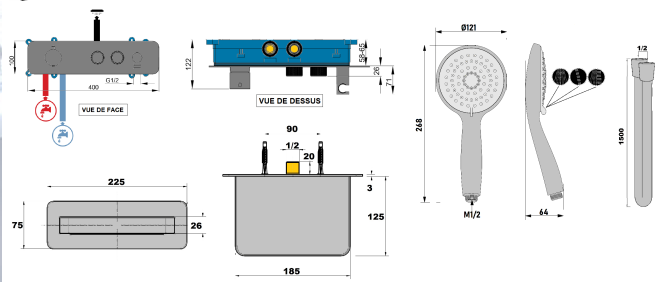

Fiche - 202PZ900TH - Paini

**Ensemble bain douche à encastrer
Spirit Paini - PVD noir mat brossé**

Réf 202PZ900TH

1,195.33€^{TTC*}

Voir le produit : <https://www.domomat.com/69062-ensemble-bain-douche-a-encastrer-spirit-paini-pvd-noir-mat-brosse-paini-france-202pz900th.html>

Le produit Ensemble bain douche à encastrer Spirit Paini - PVD noir mat brossé est en vente chez Domomat !

ENSEMBLE BAIN DOUCHE A ENCASTRER SPIRIT BLACK PVD

Ref : **202PZ900TH** | 1512.00 € PPHT

Caractéristiques techniques :

Mitigeur thermostatique 2 sorties 400 mm x 100 mm
 Profondeur d'encastrement : 58 mm mini - 65 mm maxi
 Bec cascade 100% métal
 Saillie : 128 mm
 Plaque du bec : 225 x 75 mm
 Douchette à main ABS Ø 120 mm