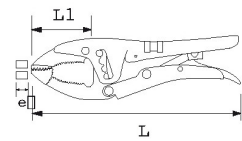

### Pince-étau Sam - Grande ouverture - 50-80mm

Réf 212-25Z

**50.31€<sup>TTC\*</sup>**

Voir le produit : <https://www.domomat.com/98289-pince-etau-sam-grande-ouverture-50-80mm-sam-212-25z.html>

*Le produit Pince-étau Sam - Grande ouverture - 50-80mm  
est en vente chez Domomat !*

# Pince-étau grande ouverture 50 - 80 mm

PINCES

**DESCRIPTION**

**Pince-étau grande ouverture 50 - 80 mm**

- PRATIQUE : Réglage précis par molette pour l'ajustement de la force de serrage.**
- CONFORT : Débrayable / déverrouillage d'une seule main, serrage progressif et maîtrisé.**
- POLYVALENCE : Blocage puissant d'objets de formes diverses**

Corps en acier et mors en acier au chrome vanadium.  
 Réglage précis. Déverrouillage d'une seule main.  
 Idéale pour tous les travaux avec un maximum de force.  
 Mors en acier au chrome vanadium.  
 Blocage puissant d'objets de formes diverses.  
 C1 = Carré jusqu'à 80mm  
 C2 = Hexagonal jusqu'à 80mm  
 C3 = Rond jusqu'à 85mm  
 C4 = U jusqu'à 50mm

**DONNÉES SPÉCIFIQUES**

Désignation	PINCE-ETAU GRANDE CAPACITE 250 MM
Référence commerciale	212-25Z
L (mm)	250
E (mm)	17
Poids (g)	850
L1 (mm)	70
L"	10
C1	80
C2	80

C3	85
C4	50
Garantie	0

PINCES