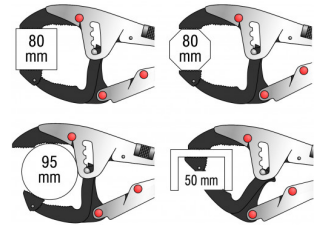

### Pince-étau Sam - Grande ouverture - 50-80mm

Réf 212-25Z

**50.31€<sup>TTC\*</sup>**

Voir le produit : <https://www.domomat.com/98289-pince-etau-sam-grande-ouverture-50-80mm-sam-212-25z.html>

*Le produit Pince-étau Sam - Grande ouverture - 50-80mm  
est en vente chez Domomat !*

# Pince-étau grande ouverture 50 - 80 mm

PINCES

**DESCRIPTION**

**Pince-étau grande ouverture 50 - 80 mm**

- PRATIQUE : Réglage précis par molette pour l'ajustement de la force de serrage.**
- CONFORT : Débrayable / déverrouillage d'une seule main, serrage progressif et maîtrisé.**
- POLYVALENCE : Blocage puissant d'objets de formes diverses**

Corps en acier et mors en acier au chrome vanadium.  
 Réglage précis. Déverrouillage d'une seule main.  
 Idéale pour tous les travaux avec un maximum de force.  
 Mors en acier au chrome vanadium.  
 Blocage puissant d'objets de formes diverses.  
 C1 = Carré jusqu'à 80mm  
 C2 = Hexagonal jusqu'à 80mm  
 C3 = Rond jusqu'à 85mm  
 C4 = U jusqu'à 50mm

**DONNÉES SPÉCIFIQUES**

Désignation	PINCE-ETAU GRANDE CAPACITE 250 MM
Référence commerciale	212-25Z
L (mm)	250
E (mm)	17
Poids (g)	850
L1 (mm)	70
L"	10
C1	80
C2	80

C3	85
C4	50
Garantie	0

PINCES