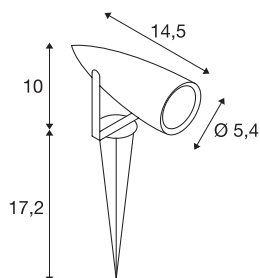

*Le produit Spot LED sur piquet Syna SLV - 9W - 3000K - Anthracite
est en vente chez Domomat !*

Spot sur piquet outdoor SYNA

LED, 3000 K, IP55, anthracite, 230 V, 8,6 W

Le spot sur piquet SYNA disponible en plusieurs variantes de couleur dispose d'une LED puissante blanc chaud de 9 W. Le raccordement électrique du luminaire en aluminium se fait directement au réseau 230 V au moyen du câble doté d'une fiche. L'indice de protection IP55 signifie que ce luminaire peut être placé à l'extérieur.

INFORMATIONS TECHNIQUES

N° art.	227505
Code IP	IP 55
Classe de résistance aux chocs	IK 04
Résistance au choc	0.5 Joule
Montage	Encastré
Infos de montage	Sol
Tension nominale primaire	220-240V ~50/60Hz
Indice de protection	I
Wattage	9 W
Température ambiante min.	-20 °C
Température ambiante max.	40 °C
Effet stroboscopique (SVM)	3.25
Lumen	470 lm
Température de couleur	3000 Kelvin
Angle faisceau	50 °
Coloris	anthracite
CRI	80
Caractéristiques LXXBXX	L70B50
Durée de vie	30000 h
Faisceau lumineux	directement
Longueur	14.5 cm
Hauteur	10 cm

Source Lumineuse

954801	
--------	---

Diamètre	5.4 cm
Longueur du piquet	17.2 cm
Poids net	0.699 kg
Poids brut	0.761 kg
BIG WHITE, page	601