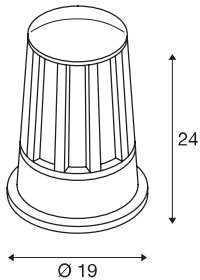

Le produit Borne Cône SLV - E27 - Extérieure - Anthracite - 100W est en vente chez Domomat !

CONE

Borne extérieure, anthracite, E27, 100W max, IP54

Le lampadaire CONE pour l'extérieur est fabriqué en aluminium. Le cache de la source est composé d'un verre structuré transparent. La possibilité de câblage en continu facilite l'installation en extérieur. Disponible en coloris anthracite avec indice de protection IP54.

INFORMATIONS TECHNIQUES

Réf. :	230435
Douille	E27
Nombre de douilles	1
Tension nominale primaire	220-240V ~50/60Hz mA/V
Hauteur	24 cm
Diamètre	19 cm
Poids net	2.496 kg
Poids brut	2.808 kg
Code IP	IP 54
Classe de protection	I
Classe de résistance aux chocs	IK05
Résistance aux chocs	0,7 Joule
Montage	En saillie
Détails de montage	Sol
Puissance en watts	100 W
Coloris	anthracite
Page du BIG WHITE	551

Source Préconisée

1005302	A60 E27 , ampoule LED, blanc, 13,2 W, 2700 K, IRC90, 220°
1005303	A60 E27 , ampoule LED, transparent, 7,5 W, 2700 - K, IRC90, 320°
1005305	A60 E27 tête miroir , ampoule LED, chrome, 7,5 - W, 2700 K, IRC90, 180°