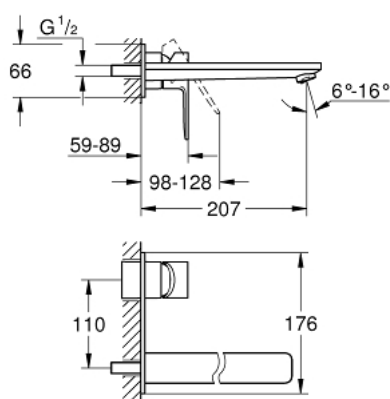

## Fiche - 23444AL1 - Grohe

**Mitigeur lavabo mural  
monocommande taille L Lineare  
Grohe - Hard graphite brossé**  
Réf 23444AL1

**505.73€<sup>TTC\*</sup>**

Voir le produit : <https://www.domomat.com/107741-mitigeur-lavabo-mural-monocommande-taille-l-lineaire-grohe-hard-graphite-brosse-grohe-23444al1.html>

## 23 444 AL1 LINEARE MITIGEUR MONOCOMMANDE 2 TROUS LAVABO TAILLE L

### DESCRIPTION DU PRODUIT

- Colour: Hard Graphite brossé
- Montage mural apparent
- A associer impérativement avec :
  - 23 571 - Corps encastré pour ensemble mural 2 trous
- Livré sans le corps encastré
- Rosace en métal
- Levier de commande métallique
- GROHE Finition Longue Durée
- GROHE Économie d'eau mousseur 5 l/min
- GROHE AquaGuide, angle du jet d'eau ajustable par le mousseur
- Entraxe 110 mm
- saillie 207 mm