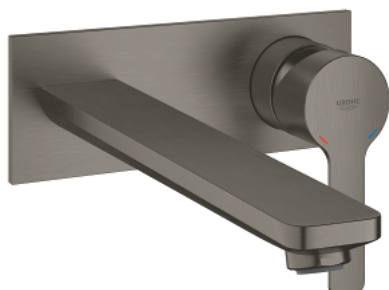

## Fiche - 23444AL1 - Grohe

**Mitigeur lavabo mural  
monocommande taille L Lineare  
Grohe - Hard graphite brossé**  
Réf 23444AL1

**505.73€<sup>TTC\*</sup>**

Voir le produit : <https://www.domomat.com/107741-mitigeur-lavabo-mural-monocommande-taille-l-lineaire-grohe-hard-graphite-brosse-grohe-23444al1.html>

*Le produit Mitigeur lavabo mural monocommande taille L Lineare Grohe - Hard graphite brossé est en vente chez Domomat !*

## 23 444 AL1 LINEARE MITIGEUR MONOCOMMANDE 2 TROUS LAVABO TAILLE L

### DESCRIPTION DU PRODUIT

- Colour: Hard Graphite brossé
- Montage mural apparent
- A associer impérativement avec :
  - 23 571 - Corps encastré pour ensemble mural 2 trous
- Livré sans le corps encastré
- Rosace en métal
- Levier de commande métallique
- GROHE Finition Longue Durée
- GROHE Économie d'eau mousseur 5 l/min
- GROHE AquaGuide, angle du jet d'eau ajustable par le mousseur
- Entraxe 110 mm
- saillie 207 mm