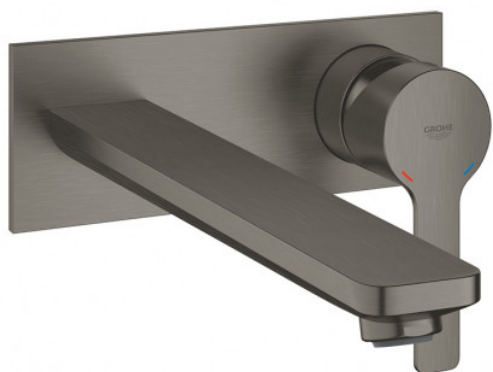

## Fiche - 23444AL1 - Grohe

**Mitigeur lavabo mural  
monocommande taille L Lineare  
Grohe - Hard graphite brossé**  
Réf 23444AL1

**505.73€<sup>TTC\*</sup>**

Voir le produit : <https://www.domomat.com/107741-mitigeur-lavabo-mural-monocommande-taille-l-lineaire-grohe-hard-graphite-brosse-grohe-23444al1.html>

*Le produit Mitigeur lavabo mural monocommande taille L Lineare Grohe - Hard graphite brossé est en vente chez Domomat !*

## 23 444 AL1 LINEARE MITIGEUR MONOCOMMANDE 2 TROUS LAVABO TAILLE L

### DESCRIPTION DU PRODUIT

- Colour: Hard Graphite brossé
- Montage mural apparent
- A associer impérativement avec :
  - 23 571 - Corps encastré pour ensemble mural 2 trous
- Livré sans le corps encastré
- Rosace en métal
- Levier de commande métallique
- GROHE Finition Longue Durée
- GROHE Économie d'eau mousseur 5 l/min
- GROHE AquaGuide, angle du jet d'eau ajustable par le mousseur
- Entraxe 110 mm
- saillie 207 mm