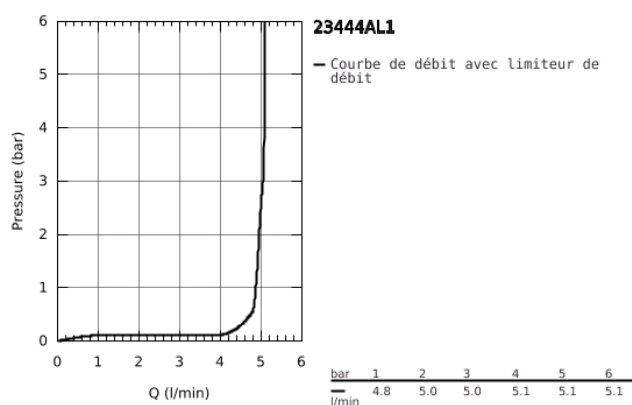

### DESCRIPTION DU PRODUIT

- Colour: Hard Graphite brossé
- Montage mural apparent
- A associer impérativement avec :
  - 23 571 - Corps encastré pour ensemble mural 2 trous
- Livré sans le corps encastré
- Rosace en métal
- Levier de commande métallique
- GROHE Finition Longue Durée
- GROHE Économie d'eau mousseur 5 l/min
- GROHE AquaGuide, angle du jet d'eau ajustable par le mousseur
- Entraxe 110 mm
- saillie 207 mm