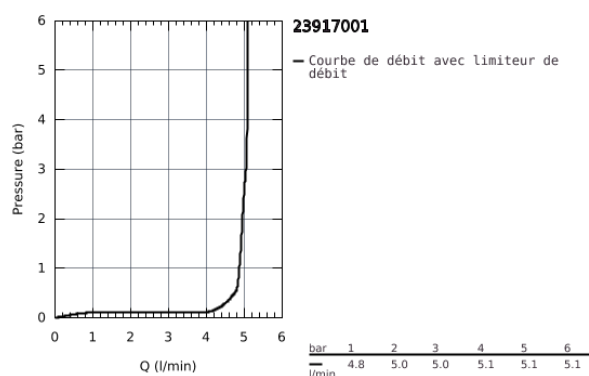

## Fiche 23917001 GROHE

**Mitigeur lavabo BauLoop Grohe -  
Monocommande - Taille M - Chrome**  
Réf 23917001

**110.26€<sup>TTC\*</sup>**

Voir le produit : <https://www.domomat.com/103991-mitigeur-lavabo-bauloop-grohe-monocommande-taille-m-chrome-grohe-23917001.html>

*Le produit Mitigeur lavabo BauLoop Grohe - Monocommande - Taille M - Chrome est en vente chez Domomat !*

23 917 001 **BAULOOP MITIGEUR MONOCOMMANDE LAVABO**  
**TAILLE M**

**DESCRIPTION DU PRODUIT**

- Colour: Chromé
  - Monotrou sur plage
  - Levier de commande métallique
  - GROHE Long-Life cartouche en céramique 28 mm
  - Limiteur de température
  - GROHE Brillance Longue Durée : Brillance éclatante année après année
  - Conduit d'eau interne sans plomb ni nickel
  - GROHE Économie d'eau mousseur 5 l/min
  - Système d'installation rapide
  - Corps lisse
  - Flexibles de raccordement souples
- Gamme GROHE Professional