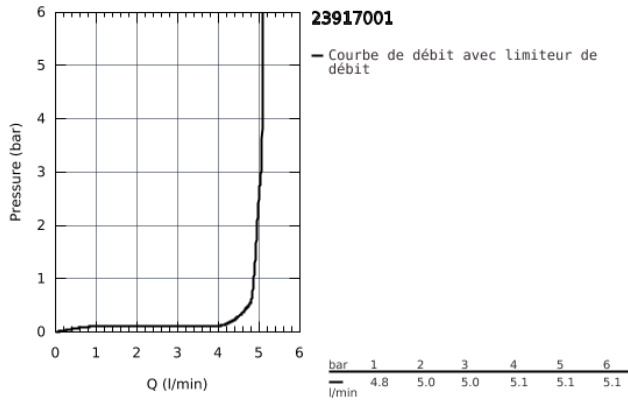

23 917 001 BAULoop MITIGEUR MONOCOMMANDE LAVABO
TAILLE M