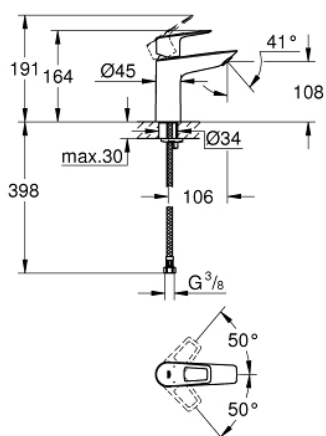

## Fiche 23917001 GROHE

**Mitigeur lavabo BauLoop Grohe -  
Monocommande - Taille M - Chrome**  
Réf 23917001

**110.26€<sup>TTC\*</sup>**

Voir le produit : <https://www.domomat.com/103991-mitigeur-lavabo-bauloop-grohe-monocommande-taille-m-chrome-grohe-23917001.html>

*Le produit Mitigeur lavabo BauLoop Grohe - Monocommande - Taille M - Chrome est en vente chez Domomat !*

23 917 001 **BAULOOP MITIGEUR MONOCOMMANDE LAVABO**  
**TAILLE M**

**DESCRIPTION DU PRODUIT**

- Colour: Chromé
  - Monotrou sur plage
  - Levier de commande métallique
  - GROHE Long-Life cartouche en céramique 28 mm
  - Limiteur de température
  - GROHE Brillance Longue Durée : Brillance éclatante année après année
  - Conduit d'eau interne sans plomb ni nickel
  - GROHE Économie d'eau mousseur 5 l/min
  - Système d'installation rapide
  - Corps lisse
  - Flexibles de raccordement souples
- Gamme GROHE Professional

23 917 001 BAULoop MITIGEUR MONOCOMMANDE LAVABO  
TAILLE M

23 917 001 **BAULOOK MITIGEUR MONOCOMMANDE LAVABO**  
**TAILLE M**

**PIÈCES DÉTACHÉES**, septembre 2018 – now

1: Cartouche (N ° de commande 48518000)

2: Mousseur (N ° de commande 48159000)

3: Fixation M26x1,5 (N ° de commande 46249000)

4: Bonde clic clac (N ° de commande 65807000)\*

5: Clé à tube SW 46 mm de 400 mm (N ° de commande 19017000)\*

\*Accessoires spéciaux