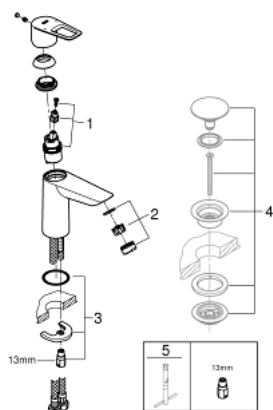

*Le produit Mitigeur lavabo BauLoop Grohe - Monocommande - Taille M - Chrome est en vente chez Domomat !*

23 917 001 **BAULOOP MITIGEUR MONOCOMMANDE LAVABO**  
**TAILLE M**

**DESCRIPTION DU PRODUIT**

- Colour: Chromé
  - Monotrou sur plage
  - Levier de commande métallique
  - GROHE Long-Life cartouche en céramique 28 mm
  - Limiteur de température
  - GROHE Brillance Longue Durée : Brillance éclatante année après année
  - Conduit d'eau interne sans plomb ni nickel
  - GROHE Économie d'eau mousseur 5 l/min
  - Système d'installation rapide
  - Corps lisse
  - Flexibles de raccordement souples
- Gamme GROHE Professional

23 917 001 BAULoop MITIGEUR MONOCOMMANDE LAVABO  
TAILLE M

23 917 001 **BAULOOK MITIGEUR MONOCOMMANDE LAVABO**  
**TAILLE M**

**PIÈCES DÉTACHÉES**, septembre 2018 – now

1: Cartouche (N ° de commande 48518000)

2: Mousseur (N ° de commande 48159000)

3: Fixation M26x1,5 (N ° de commande 46249000)

4: Bonde clic clac (N ° de commande 65807000)\*

5: Clé à tube SW 46 mm de 400 mm (N ° de commande 19017000)\*

\*Accessoires spéciaux