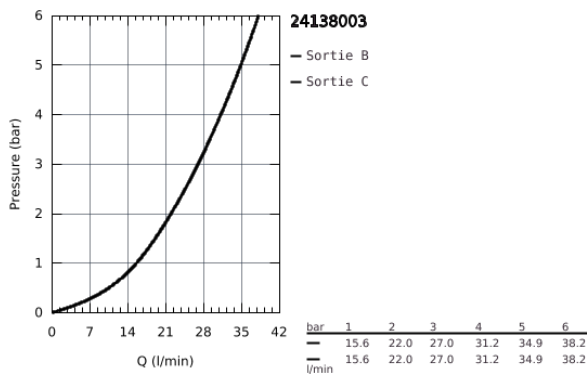

DESCRIPTION DU PRODUIT

- Couleur: Chromé
- A associer impérativement avec :
  - GROHE Rapido SmartBox 35604000
  - GROHE TurboStat Régulation de la température quasi-instantanée et sécurité anti-brûlures en cas de coupure d'eau froide
  - GROHE Brillance Longue Durée : Brillance éclatante année après année
  - GROHE FastFixation Rosace murale avec fixation cachée
  - Rosace en métal, ajustable rétroactivement de 6°
  - Symboles "bain" et "douche" imprimés
  - GROHE Butée de sécurité butée de sécurité anti-brûlure
  - GROHE SafeStop Plus limiteur de température à 43°C ou 46°C (livré non monté)
  - GROHE AquaDimmer, inverseur/vanne d'arrêt intégré
- Poignées en métal
- Débit: sortie B = 27 l/min, sortie C = 27 l/min
- Livré sans corps encastré