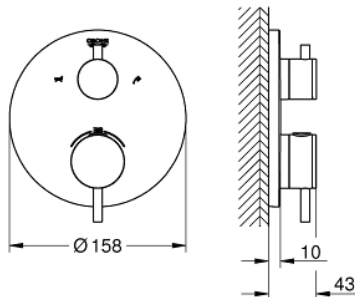

24 138 003 ATRIO MITIGEUR THERMOSTATIQUE 2 SORTIES BAIN/DOUCHETTE À MAIN AVEC INVERSEUR