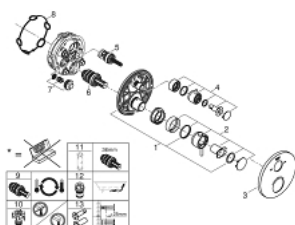

24 138 003 ATRIO MITIGEUR THERMOSTATIQUE 2 SORTIES BAIN/DOUCHETTE À MAIN AVEC INVERSEUR

PIÈCES DÉTACHÉES, janvier 2018 – now

- 1: Plaque de montage (N ° de commande 49080000)
- 2: Poignée contrôle de température Grohtherm 1000 Performance (N ° de commande 49089000)
- 3: Rosace (N ° de commande 49075000)
- 4: Poignée d'arrêt Aquadimmer (N ° de commande 49090000)
- 5: Aquadimmer (N ° de commande 49084000)
- 6: Cartouche thermostatique compact 3/4" (N ° de commande 49028000)
- 7: Clapet anti-retours (N ° de commande 49085000)
- 8: Joint (N ° de commande 48360000)
- 9: GROHE Cartouche TurboStat

(N ° de commande 49003000)*

- 10: Robinets d'arrêt (N ° de commande 1405300M)*
- 11: Clé (N ° de commande 49059000)*
- 12: Rupteur atmosphérique pour Rapido SmartBox (N ° de commande 14055000)*
- 13: Set d'extension universel thermostatique 2 poignées, 25 mm (N ° de commande 14058000)*

*Accessoires spéciaux