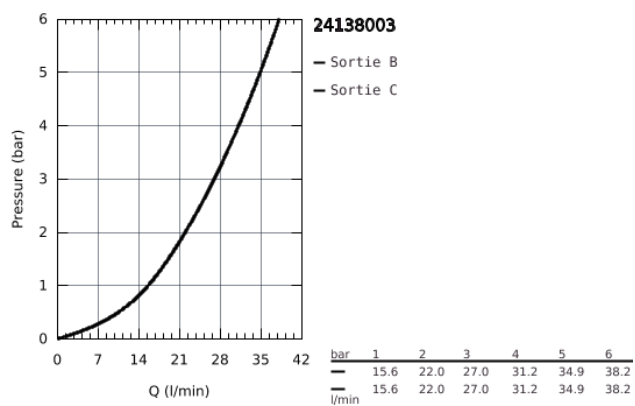

24 138 003 ATRIO MITIGEUR THERMOSTATIQUE 2 SORTIES BAIN/DOUCHETTE À MAIN AVEC INVERSEUR