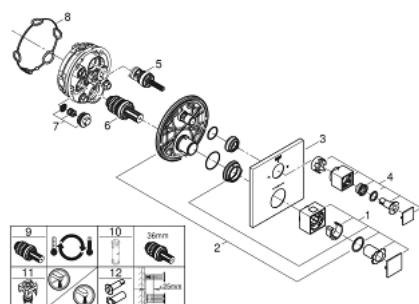

DESCRIPTION DU PRODUIT

- Colour: Chromé
- A associer impérativement avec :
 - GROHE Rapido SmartBox 35604000
 - GROHE TurboStat Régulation de la température quasi-instantanée et sécurité anti-brûlures en cas de coupure d'eau froide
 - GROHE Brillance Longue Durée : Brillance éclatante année après année
 - GROHE FastFixation Rosace murale avec fixation cachée
 - Rosace en métal, ajustable rétroactivement de 6°
 - Symboles "douchette" et "douche de tête" imprimés
 - GROHE Butée de sécurité butée de sécurité anti-brûlure
 - GROHE SafeStop Plus limiteur de température à 43°C ou 46°C (livré non monté)
 - GROHE AquaDimmer, inverseur/vanne d'arrêt intégré
- Débit: sortie B = 27 l/min, sortie C = 27 l/min
- Livré sans corps encastré

PIÈCES DÉTACHÉES, janvier 2018 – juin 2021

1: Poignée contrôle de température Grotherm 1000 Performance (N ° de commande 49091000)

2: Plaque de montage (N ° de commande 49080000)

3: Rosace (N ° de commande 49102000)