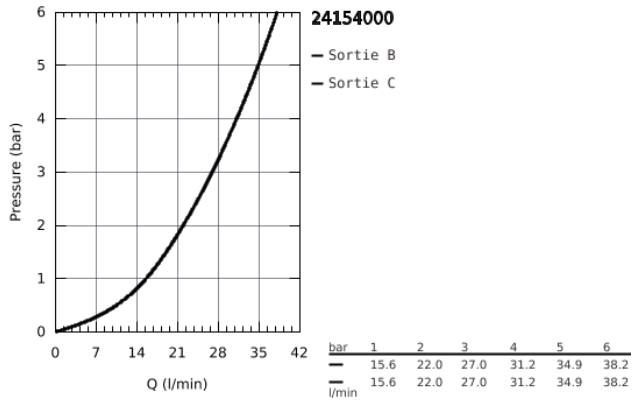

24 154 000 GROHTHERM CUBE MITIGEUR THERMOSTATIQUE 2 SORTIES AVEC INVERSEUR DOUCHE DE TÊTE / DOUCHETTE