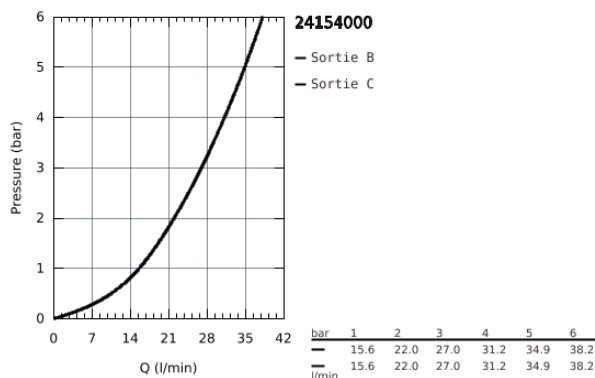

DESCRIPTION DU PRODUIT

- Colour: Chromé
- A associer impérativement avec :
  - GROHE Rapido SmartBox 35604000
  - GROHE TurboStat Régulation de la température quasi-instantanée et sécurité anti-brûlures en cas de coupure d'eau froide
  - GROHE Brillance Longue Durée : Brillance éclatante année après année
  - GROHE FastFixation Rosace murale avec fixation cachée
  - Rosace en métal, ajustable rétroactivement de 6°
  - Symboles "douchette" et "douche de tête" imprimés
  - GROHE Butée de sécurité butée de sécurité anti-brûlure
  - GROHE SafeStop Plus limiteur de température à 43°C ou 46°C (livré non monté)
  - GROHE AquaDimmer, inverseur/vanne d'arrêt intégré
- Débit: sortie B = 27 l/min, sortie C = 27 l/min
- Livré sans corps encastré