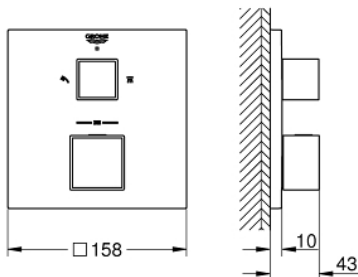

DESCRIPTION DU PRODUIT

- Colour: Chromé
- A associer impérativement avec :
  - GROHE Rapido SmartBox 35604000
  - GROHE TurboStat Régulation de la température quasi-instantanée et sécurité anti-brûlures en cas de coupure d'eau froide
  - GROHE Brillance Longue Durée : Brillance éclatante année après année
  - GROHE FastFixation Rosace murale avec fixation cachée
  - Rosace en métal, ajustable rétroactivement de 6°
  - Symboles "douchette" et "douche de tête" imprimés
  - GROHE Butée de sécurité butée de sécurité anti-brûlure
  - GROHE SafeStop Plus limiteur de température à 43°C ou 46°C (livré non monté)
  - GROHE AquaDimmer, inverseur/vanne d'arrêt intégré
- Débit: sortie B = 27 l/min, sortie C = 27 l/min
- Livré sans corps encastré