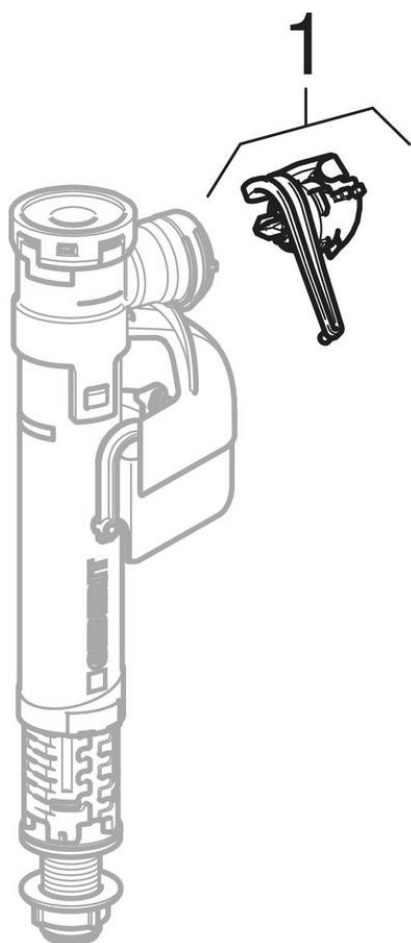

Fiche - 241813001 - Geberit

**Membrane et bras de levier Type 360
Geberit - Pour robinet flotteur type
360 - AL par le bas -2002-**
Réf 241.813.00.1

3.30€^{TTC*}

Voir le produit : <https://www.domomat.com/98470-membrane-et-bras-de-levier-type-360-geberit-pour-robinet-flotteur-type-360-al-par-le-bas-2002--geberit-241813001.html>

*Le produit Membrane et bras de levier Type 360 Geberit - Pour robinet flotteur type 360
- AL par le bas -2002-
est en vente chez Domomat !*

Robineets flotteurs type 360, alimentation d'eau par le bas

2002 -

Marque Geberit

Type Typ 360

Caractéristiques

Année de fabrication à partir de | 2002

Valable pour les articles

281.214.00.1

#	N° de réf.	Désignation
1	241.813.00.1	Kit d'étanchéité Geberit pour robinet flotteur type 360