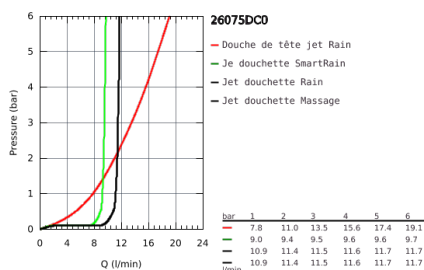

26 075 DC0 EUPHORIA SYSTEM 310 COLONNE DE DOUCHE AVEC MITIGEUR THERMOSTATIQUE

DESCRIPTION DU PRODUIT

- Colour: Supersteel
- Composé de :
- Bras de douche de 450 mm orientable horizontalement
- Mitigeur thermostatique incluant fonction inverseur 2 sorties
- Permet le changement entre:
- Rainshower Cosmopolitan douche de tête 310 mm en métal (27 477 000)
- Jet : Pluie
- Avec rotule
- Angle de rotation $\pm 15^\circ$
- Douchette à main Euphoria 110 Massage (27 221 000)
- Curseur ajustable en hauteur
- Flexible Silverflex 1750 mm (28 388)
- GROHE TurboStat Régulation de la température quasi-instantanée et sécurité anti-brûlures en cas de coupure d'eau froide
- GROHE Butée de sécurité butée de sécurité anti-brûlure
- GROHE SafeStop Plus limiteur de température à 43°C (livré non monté)
- GROHE DreamSpray débit d'eau uniforme pour tous les types de jets
- GROHE Brillance Longue Durée : Brillance éclatante année après année
- Conduits d'eau internes, longévité maximale
- Procédé anti-calcaire SpeedClean
- Système anti-torsion
- GROHE MetalGrip poignées ergonomiques en métal
- Option : tablette GROHE EasyReach (26 362)