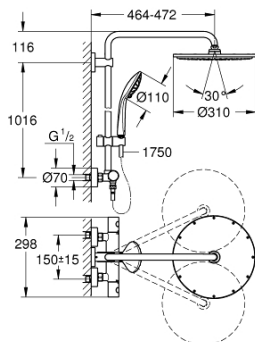

26 075 DC0 EUPHORIA SYSTEM 310 COLONNE DE DOUCHE AVEC MITIGEUR THERMOSTATIQUE

DESCRIPTION DU PRODUIT

- Colour: Supersteel
- Composé de :
- Bras de douche de 450 mm orientable horizontalement
- Mitigeur thermostatique incluant fonction inverseur 2 sorties
- Permet le changement entre:
- Rainshower Cosmopolitan douche de tête 310 mm en métal (27 477 000)
- Jet : Pluie
- Avec rotule
- Angle de rotation $\pm 15^\circ$
- Douchette à main Euphoria 110 Massage (27 221 000)
- Curseur ajustable en hauteur
- Flexible Silverflex 1750 mm (28 388)
- GROHE TurboStat Régulation de la température quasi-instantanée et sécurité anti-brûlures en cas de coupure d'eau froide
- GROHE Butée de sécurité butée de sécurité anti-brûlure
- GROHE SafeStop Plus limiteur de température à 43°C (livré non monté)
- GROHE DreamSpray débit d'eau uniforme pour tous les types de jets
- GROHE Brillance Longue Durée : Brillance éclatante année après année
- Conduits d'eau internes, longévité maximale
- Procédé anti-calcaire SpeedClean
- Système anti-torsion
- GROHE MetalGrip poignées ergonomiques en métal
- Option : tablette GROHE EasyReach (26 362)