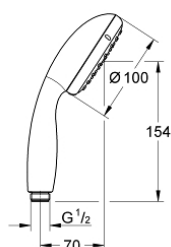

26 161 001 TEMPESTA 100 DOUCHETTE 2 JETS

DESCRIPTION DU PRODUIT

- Colour: Chromé
- Jet pluie, jet tonique
- GROHE Économie d'eau débit limité inférieur 9,5l/min
- GROHE DreamSpray débit d'eau uniforme pour tous les types de jets
- GROHE Brilliance Longue Durée : Brilliance éclatante année après année
- Procédé anti-calcaire SpeedClean
- Conduits d'eau internes, longévité maximale
- ShockProof anneau en silicone protecteur en cas de chute
- Système de montage universel : s'associe avec tous les flexibles de douche

NORMS & APPROVALS NF - Classement E01 C1 A3 U3