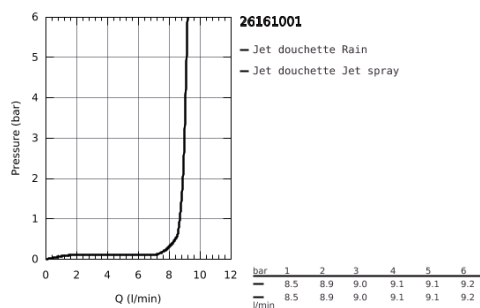

26 161 001 TEMPESTA 100 DOUCHETTE 2 JETS

DESCRIPTION DU PRODUIT

- Colour: Chromé
- Jet pluie, jet tonique
- GROHE Économie d'eau débit limité inférieur 9,5l/min
- GROHE DreamSpray débit d'eau uniforme pour tous les types de jets
- GROHE Brilliance Longue Durée : Brilliance éclatante année après année
- Procédé anti-calcaire SpeedClean
- Conduits d'eau internes, longévité maximale
- ShockProof anneau en silicone protecteur en cas de chute
- Système de montage universel : s'associe avec tous les flexibles de douche

NORMS & APPROVALS NF - Classement E01 C1 A3 U3