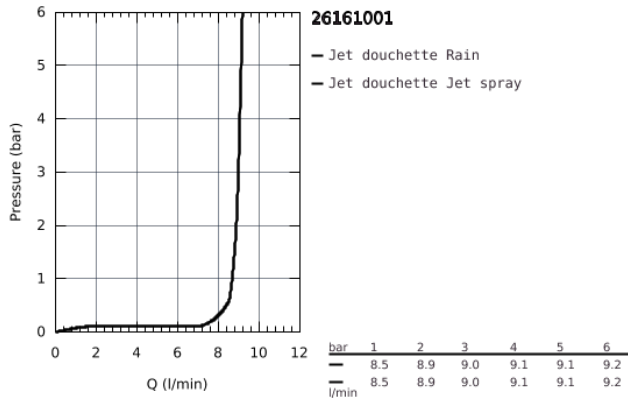

26 161 001 TEMPESTA 100 DOUCHETTE 2 JETS