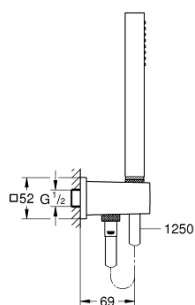

### Ensemble douchette 1 jet Cube Stick avec support mural - Grohe

Réf 26405000

**118.69€<sup>TTC\*</sup>**

Voir le produit : <https://www.domomat.com/107768-ensemble-douchette-1-jet-cube-stick-avec-support-mural-grohe-grohe-26405000.html>

### DESCRIPTION DU PRODUIT

- Couleur: Chromé
- avec support mural intégré 1/2"
- Composé de :
- Douchette (27 699 000)
- Coude de sortie 1/2" avec support de douche mural (26 370)
- Filetage extérieur
- Protégé contre les retours d'eau
- Flexible Silverflex 1250 mm (28 362)
- GROHE Économie d'eau débit limité inférieur 9,5l/min
- GROHE Brillance Longue Durée : Brillance éclatante année après année
- GROHE DreamSpray débit d'eau uniforme pour tous les types de jets
- Procédé anti-calcaire SpeedClean
- Conduits d'eau internes, longévité maximale
- Système anti-torsion