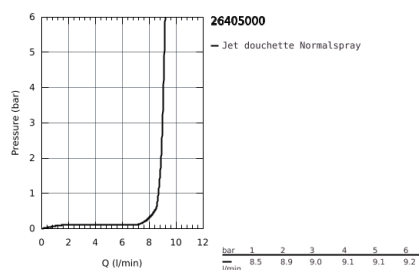

26 405 000 EUPHORIA CUBE STICK ENSEMBLE DE DOUCHE 1 JET AVEC SUPPORT MURAL

DESCRIPTION DU PRODUIT

- Couleur: Chromé
- avec support mural intégré 1/2"
- Composé de :
- Douchette (27 699 000)
- Coude de sortie 1/2" avec support de douche mural (26 370)
- Filetage extérieur
- Protégé contre les retours d'eau
- Flexible Silverflex 1250 mm (28 362)
- GROHE Économie d'eau débit limité inférieur 9,5l/min
- GROHE Brillance Longue Durée : Brillance éclatante année après année
- GROHE DreamSpray débit d'eau uniforme pour tous les types de jets
- Procédé anti-calcaire SpeedClean
- Conduits d'eau internes, longévité maximale
- Système anti-torsion