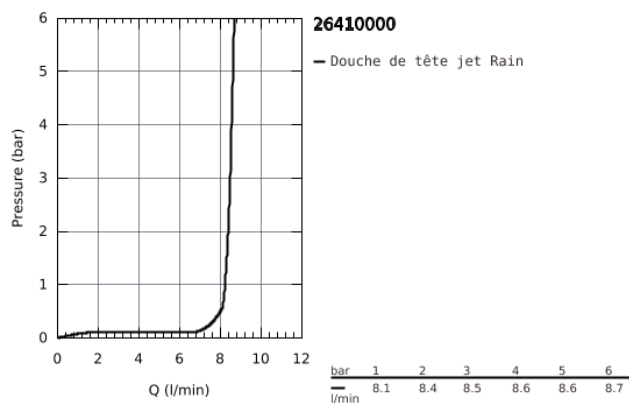

NORMS & APPROVALS NF - Classement E01 C1 A1 U3