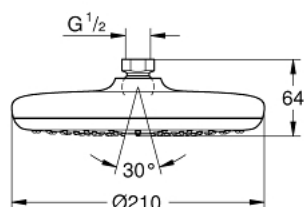

### DESCRIPTION DU PRODUIT

- Colour: Chromé
- Pluie
- Ø 210 mm
- Rotule réglable à +/- 15°
- Raccords filetés 1/2"
- GROHE Économie d'eau débit limité inférieur 9,5l/min
- GROHE DreamSpray débit d'eau uniforme pour tous les types de jets
- GROHE Brillance Longue Durée : Brillance éclatante année après année
- Procédé anti-calcaire SpeedClean
- Conduits d'eau internes, longévité maximale