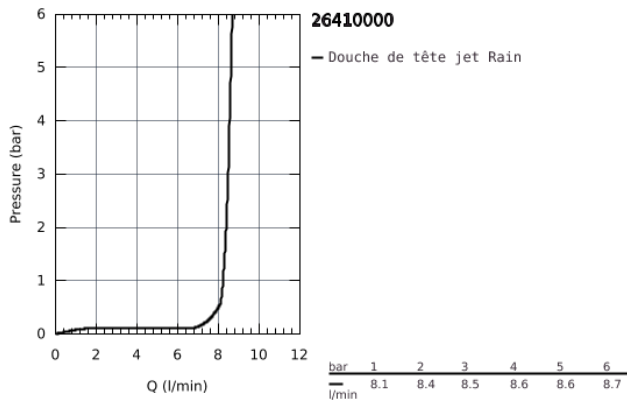

26 410 000 TEMPESTA 210 DOUCHE DE TÊTE 1 JET