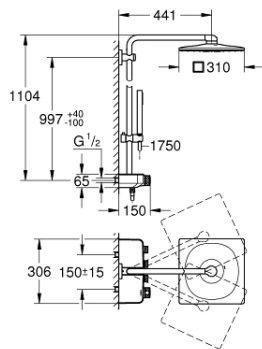

### DESCRIPTION DU PRODUIT

- Composé de :
- Bras de douche horizontal 450 mm
- Fixation supérieure réglable en hauteur pour ajustement sur des trous existants
- Thermostatique SmartControl apparent
- Permet le changement entre:
- Douche de tête Rainshower SmartActive 310 Cube
- GROHE jets PureRain et jet central
- Douchette Euphoria Cube
- Curseur ajustable en hauteur
- Flexible Silverflex 1750 mm (28 388 000)
- **GROHE DreamSpray** jet parfaitement uniforme
- **GROHE CoolTouch** Minimise les risques de brûlures
- **GROHE TurboStat** Régulation thermostatique quasi-instantanée et arrêt en cas de coupure au froide
- **GROHE EcoJoy** économie d'eau
- **GROHE StarLight** éclatant et durable
- **GROHE SafeStop** butée à 38°C
- **GROHE SafeStop Plus** limiteur de température à 43°C (livré non monté)
- Bouton poussoir **SmartControl** pour ON-OFF, tourner pour régler le débit
- Porte-savon **GROHE EasyReach** intégré
- Procédé anti-calcaire **SpeedClean**
- Inner WaterGuide, longévité maximale
- Système anti-torsion
- Débit minimum nécessaire 7 l/min.