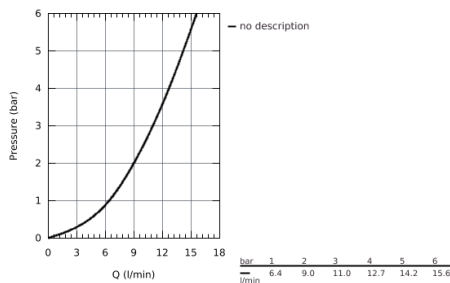

### DESCRIPTION DU PRODUIT

- Composé de :
- Bras de douche horizontal 450 mm
- Fixation supérieure réglable en hauteur pour ajustement sur des trous existants
- Thermostatique SmartControl apparent
- Permet le changement entre:
- Douche de tête Rainshower SmartActive 310 Cube
- GROHE jets PureRain et jet central
- Douchette Euphoria Cube
- Curseur ajustable en hauteur
- Flexible Silverflex 1750 mm (28 388 000)
- **GROHE DreamSpray** jet parfaitement uniforme
- **GROHE CoolTouch** Minimise les risques de brûlures
- **GROHE TurboStat** Régulation thermostatique quasi-instantanée et arrêt en cas de coupure au froide
- **GROHE EcoJoy** économie d'eau
- **GROHE StarLight** éclatant et durable
- **GROHE SafeStop** butée à 38°C
- **GROHE SafeStop Plus** limiteur de température à 43°C (livré non monté)
- Bouton poussoir **SmartControl** pour ON-OFF, tourner pour régler le débit
- Porte-savon **GROHE EasyReach** intégré
- Procédé anti-calcaire **SpeedClean**
- Inner WaterGuide, longévité maximale
- Système anti-torsion
- Débit minimum nécessaire 7 l/min.