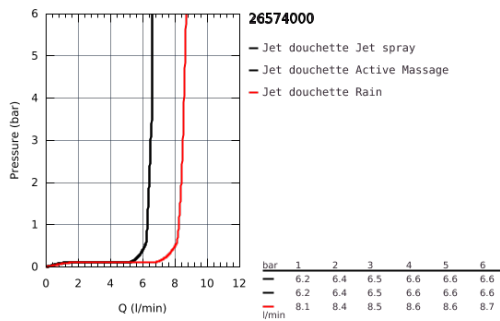

26 574 000 RAINSHOWER SMARTACTIVE 130 DOUCHETTE 3 JETS

DESCRIPTION DU PRODUIT

- Couleur: Chromé
- Surface de jet chromée
- GROHE Rain avec DripStop, Jet tonique avec DripStop et ActiveMassage
- GROHE Économie d'eau débit limité inférieur 9,5l/min
- GROHE DreamSpray débit d'eau uniforme pour tous les types de jets
- GROHE SmartTip Sélection du jet grâce à un bouton
- GROHE Brilliance Longue Durée : Brillance éclatante année après année
- Procédé anti-calcaire SpeedClean
- Conduits d'eau internes, longévité maximale
- Système de montage universel : s'associe avec tous les flexibles de douche

NORMES & APPROVALS NF - Classement E0 C1 A3 U3