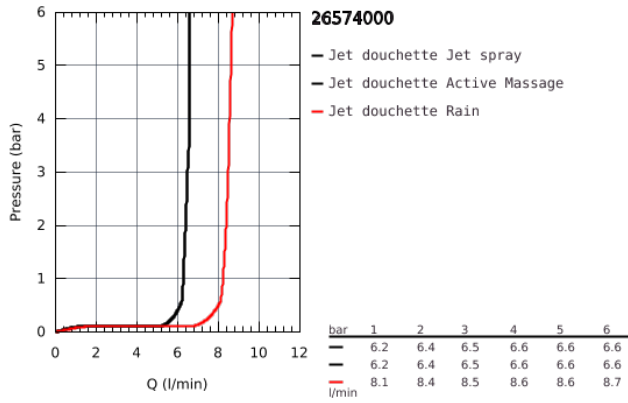

26 574 000 RAINSHOWER SMARTACTIVE 130 DOUCHETTE 3 JETS