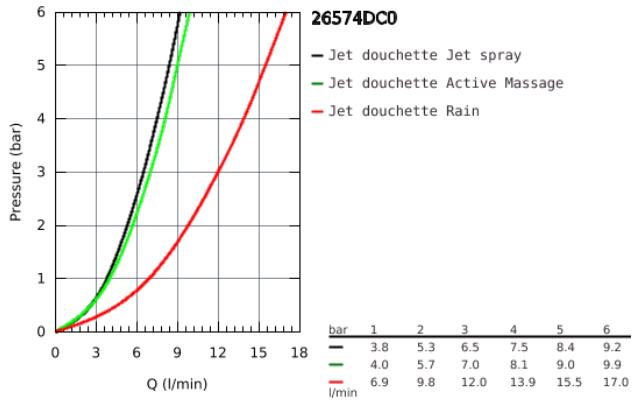

26 574 DC0 RAINSHOWER SMARTACTIVE 130 DOUCHETTE 3 JETS