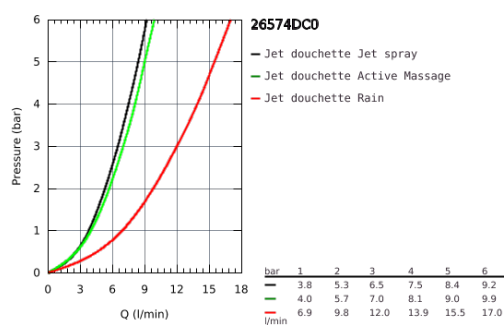

Le produit Douchette 3 jets Rainshower Smartactive 130 Supersteel - Grohe est en vente chez Domomat !

26 574 DC0 RAINSHOWER SMARTACTIVE 130 DOUCHETTE 3 JETS

DESCRIPTION DU PRODUIT

- Colour: Supersteel
- spray plate supersteel
- GROHE Rain avec DripStop, Jet tonique avec DripStop et ActiveMassage
- GROHE Économie d'eau débit limité inférieur 9,5l/min
- GROHE DreamSpray débit d'eau uniforme pour tous les types de jets
- GROHE SmartTip Sélection du jet grâce à un bouton
- GROHE Finition Longue Durée
- Procédé anti-calcaire SpeedClean
- Conduits d'eau internes, longévité maximale
- Système de montage universel : s'associe avec tous les flexibles de douche
- Adapté pour les chauffe-eaux instantanés