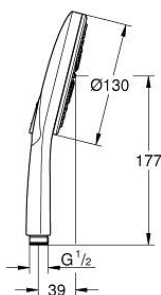

Le produit Douchette 3 jets Rainshower Smartactive 130 Supersteel - Grohe est en vente chez Domomat !

26 574 DC0 RAINSHOWER SMARTACTIVE 130 DOUCHETTE 3 JETS

DESCRIPTION DU PRODUIT

- Colour: Supersteel
- spray plate supersteel
- GROHE Rain avec DripStop, Jet tonique avec DripStop et ActiveMassage
- GROHE Économie d'eau débit limité inférieur 9,5l/min
- GROHE DreamSpray débit d'eau uniforme pour tous les types de jets
- GROHE SmartTip Sélection du jet grâce à un bouton
- GROHE Finition Longue Durée
- Procédé anti-calcaire SpeedClean
- Conduits d'eau internes, longévité maximale
- Système de montage universel : s'associe avec tous les flexibles de douche
- Adapté pour les chauffe-eaux instantanés