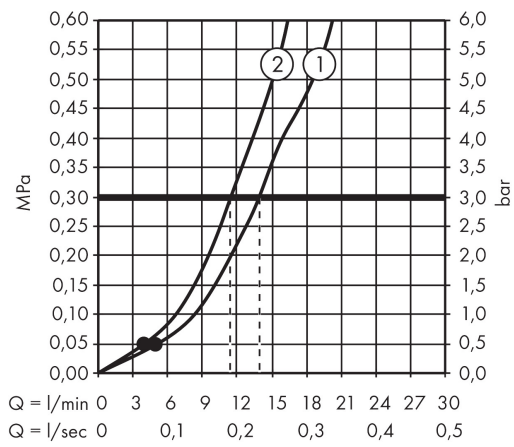

Schéma d'écoulement

1 Rain

2 IntenseRain