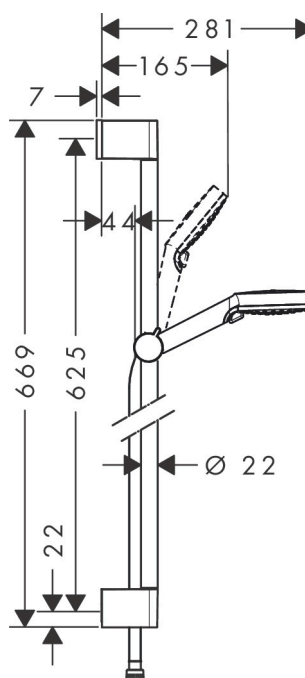

Marque	hansgrohe
Nom de l'article	Tica Set de douche avec barre de 65 cm
Numéro de l'article	26668400
Finition	blanc/chromé
Pos.	1

Photographie du Produit

Certificats

Plan géométral

Technologie

Caractéristiques

- comprenant : douchette, barre de douche, flexible de douche, curseur
- dimension: 100 mm
- jet Rain, jet IntenseRain
- changement de jet en tournant l'extrémité de la douchette
- écrou tournant côté douchette évitant la torsion du flexible
- l'angle d'inclinaison coulissant peut être ajusté sur 45 °
- débit: 14 l/min sous 3 bars de pression
- diamètre de la barre de douche: 22 mm
- profile du tube montant: rond
- distance de percement 625 mm
- supports muraux synthétique