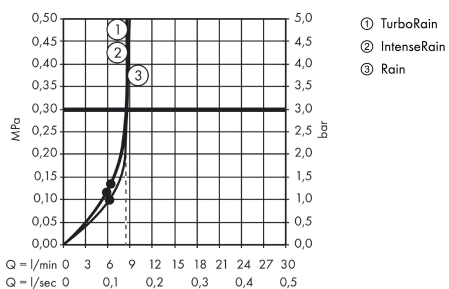

Description

Caractéristiques

- dimension: 110 mm
- jet Rain, jet Turbo Rain, jet IntenseRain
- changement de jet via le bouton Select
- débit: 9 l/min sous 3 bars de pression
- filtre nettoyable
- Convient au chauffe-eau instantané
- E2, C1, A., U3
- ACS 20 ACC NY 027 France, valide jusqu'au 06.03.2025
- NF_375-M1-21-1

Détails de l'article

EAN

4011097736266

Technologie

Certificats

Photo du produit

Plan géométral

Schéma d'écoulement

Les valeurs de consommation ont été mesurées dans la pratique, avec les robinetteries correspondantes (thermostat/mélangeur/vanne sous crêpi)

Croma Select S**Douchette à main Vario EcoSmart 9l/min**Surfaces: **blanc/chromé** Numéro d'article: **26803400****Vue éclatée**