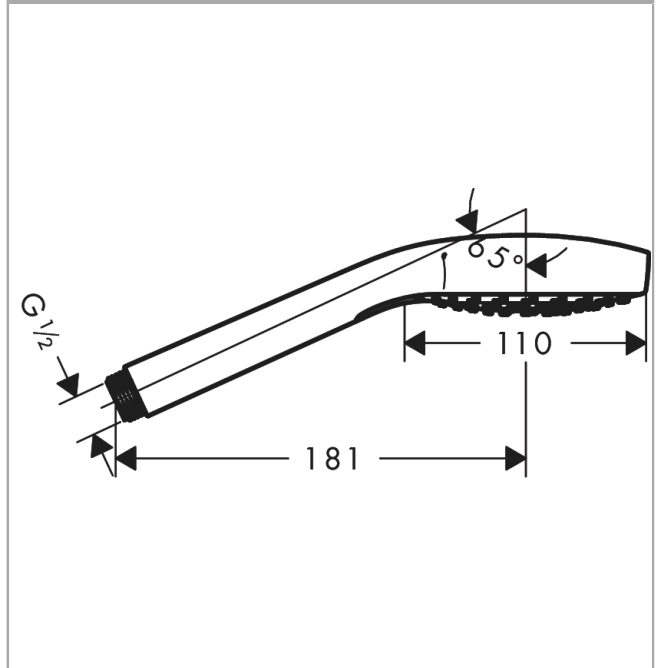

Description

Caractéristiques

- dimension: 110 mm
- jet Rain, jet Turbo Rain, jet IntenseRain
- changement de jet via le bouton Select
- débit: 9 l/min sous 3 bars de pression
- filtre nettoyable
- Convient au chauffe-eau instantané
- E2, C1, A., U3
- ACS 20 ACC NY 027 France, valide jusqu'au 06.03.2025
- NF_375-M1-21-1

Détails de l'article

EAN

4011097736266

Technologie

Certificats

Photo du produit

Plan géométral

Schéma d'écoulement

Les valeurs de consommation ont été mesurées dans la pratique, avec les robinetteries correspondantes (thermostat/mélangeur/vanne sous crêpi)

Croma Select S**Douchette à main Vario EcoSmart 9l/min**Surfaces: **blanc/chromé** Numéro d'article: **26803400****Vue éclatée**