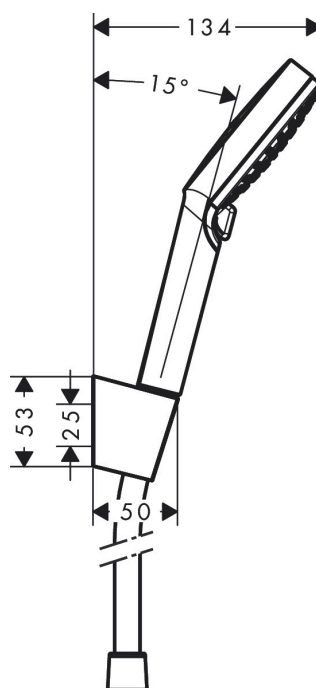

Marque	hansgrohe
Nom de l'article	Tica Set Porter avec flexible 125 cm
Numéro de l'article	26839400
Finition	blanc/chromé
Pos.	1

Photographie du Produit

Plan géométral

Technologie

Caractéristiques

- comprenant : douchette, support de douche, flexible de douche
- dimension: 100 mm
- jet Rain, jet IntenseRain
- changement de jet en tournant l'extrémité de la douchette
- débit: 14 l/min sous 3 bars de pression
- écrou tournant côté douchette évitant la torsion du flexible
- supports muraux synthétique

Schéma d'écoulement

1 Rain

2 IntenseRain