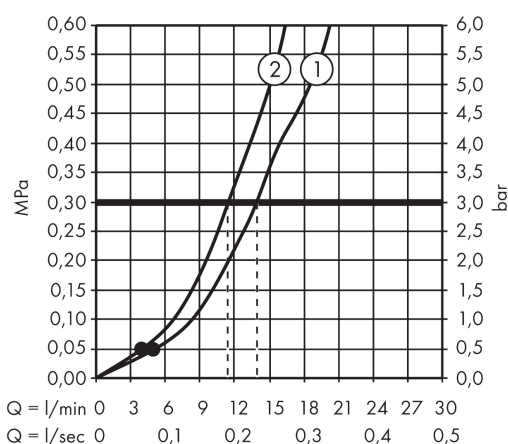

Marque	hansgrohe
Nom de l'article	Tica Set Porter avec flexible 125 cm
Numéro de l'article	26839400
Finition	blanc/chromé
Pos.	1

Photographie du Produit

Plan géométral

Technologie

Caractéristiques

- comprenant : douchette, support de douche, flexible de douche
- dimension: 100 mm
- jet Rain, jet IntenseRain
- changement de jet en tournant l'extrémité de la douchette
- débit: 14 l/min sous 3 bars de pression
- écrou tournant côté douchette évitant la torsion du flexible
- supports muraux synthétique

Schéma d'écoulement

1 Rain

2 IntenseRain