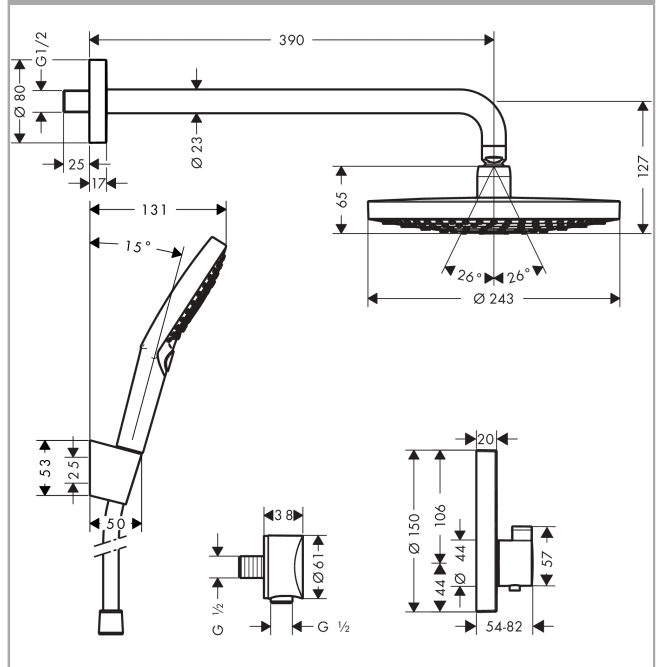

Description

Caractéristiques

- comprenant : douche de tête, douchette, thermostatique de douche, corps d'encastrement, bras de douche, support de douche, coude de raccordement, flexible de douche
- débit: 17 l/min sous 3 bars de pression

Détails de l'article

EAN

4011097775524

Photo du produit

Plan géométral

Raindance Select S
Pack encastré avec mitigeur thermostatique ShowerSelect S
 Surfaces: **chromé** Numéro d'article: **27297000**

Vue éclatée

Pos.	Description	Numéro d'article	GP	UE
1	pomme de douche	26466000	-	1
2	douchette	26530000	-	1
3	flexible Isiflex'B 1,25 m	28272000	-	1
4	support douchette	28331000	-	1
5	Fixfit Coude de raccordement	27453000	-	1
6	Thermostatique	15743000	-	1
7	set de base	01800180	-	1