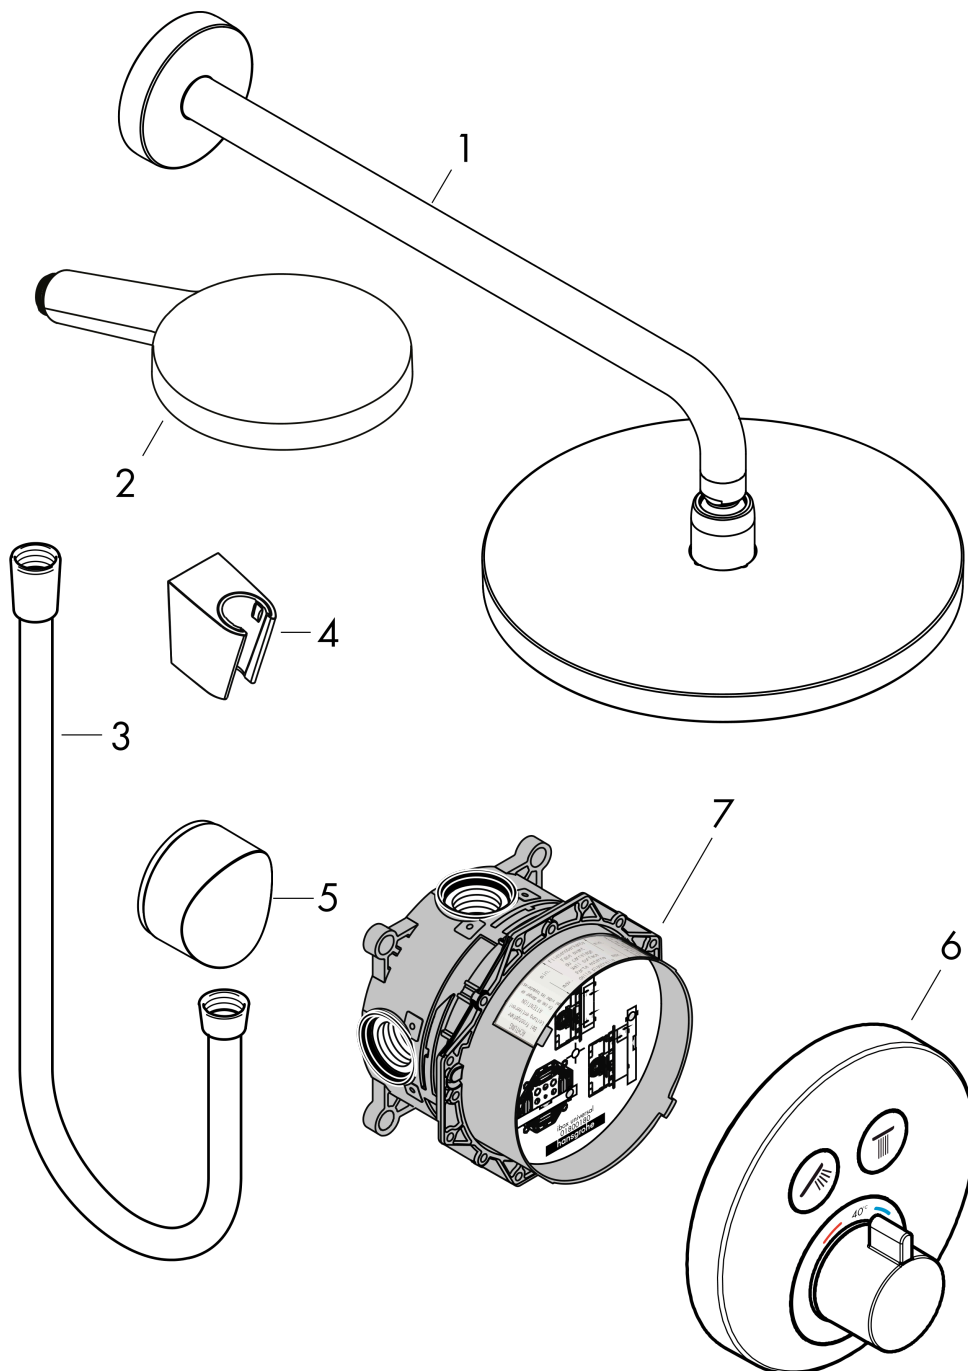

Description

Caractéristiques

- comprenant : douche de tête, douchette, thermostatique de douche, corps d'encastrement, bras de douche, support de douche, coude de raccordement, flexible de douche
- débit: 17 l/min sous 3 bars de pression

Détails de l'article

EAN

4011097775524

Photo du produit

Plan géométral

Raindance Select S
Pack encastré avec mitigeur thermostatique ShowerSelect S
 Surfaces: **chromé** Numéro d'article: **27297000**

Vue éclatée

Année de construction: >06/15

Raindance Select S
Pack encastré avec mitigeur thermostatique ShowerSelect S
 Surfaces: **chromé** Numéro d'article: **27297000**

Liste des pièces détachées

Année de construction: >06/15

Pos.	Description	Numéro d'article	GP	UE
1	pomme de douche	26466000	-	1
2	douchette	26530000	-	1
3	flexible Isiflex'B 1,25 m	28272000	-	1
4	support douchette	28331000	-	1
5	Fixfit Coude de raccordement	27453000	-	1
6	Thermostatique	15743000	-	1
7	set de base	01800180	-	1