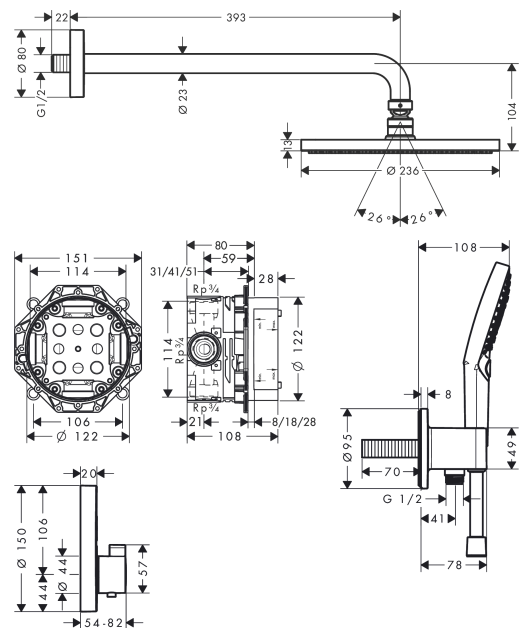

Description

Caractéristiques

- comprenant : douche de tête, douchette, thermostatique de douche, corps d'encastrement, coude de raccordement, flexible de douche
- dimension: 240 mm
- type de jet douche de tête: jet PowderRain
- type de jet douchette: jet PowderRain, jet Rain, jet Whirl
- débit: 18,1 l/min sous 3 bars de pression
- écrou tournant côté douchette évitant la torsion du flexible

Détails de l'article

EAN

4059625341155

Technologie

Photo du produit

Plan géométral

Schéma d'écoulement

Raindance S
Pack encastré avec mitigeur thermostatique ShowerSelect S
 Surfaces: **chromé** Numéro d'article: **27951000**

Vue éclatée

Année de construction: >01/21

Raindance S**Pack encastré avec mitigeur thermostatique ShowerSelect S**Surfaces: **chromé** Numéro d'article: **27951000****Liste des pièces détachées**

Année de construction: >01/21

Pos.	Description	Numéro d'article	GP	UE
1	-	27607000	-	1
2	douchette	26014000	-	1
3	-	26487000	-	1
4	flexible Isiflex'B 1,25 m	28272000	-	1
5	Thermostatique	15743000	-	1
6	set de base	01800180	-	1