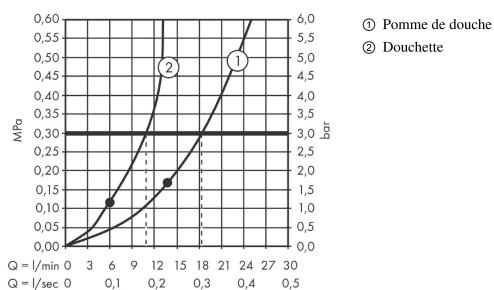

Description

Caractéristiques

- comprenant : douche de tête, douchette, thermostatique de douche, corps d'encastrement, coude de raccordement, flexible de douche
- dimension: 240 mm
- type de jet douche de tête: jet PowderRain
- type de jet douchette: jet PowderRain, jet Rain, jet Whirl
- débit: 18,1 l/min sous 3 bars de pression
- écrou tournant côté douchette évitant la torsion du flexible

Détails de l'article

EAN

4059625341155

Technologie

Photo du produit

Plan géométral

Schéma d'écoulement

Raindance S
Pack encastré avec mitigeur thermostatique ShowerSelect S
 Surfaces: **chromé** Numéro d'article: **27951000**