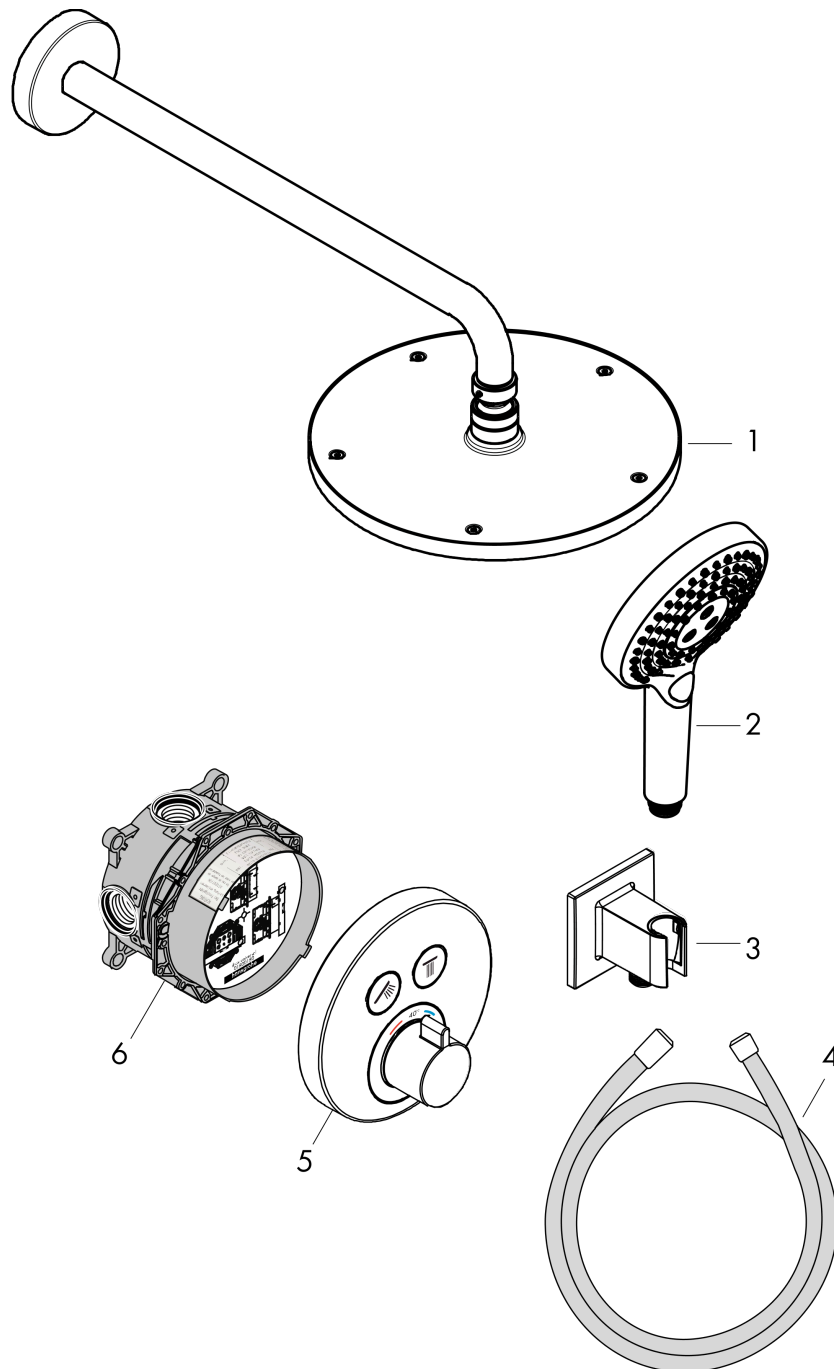

Description

Caractéristiques

- comprenant : douche de tête, douchette, thermostatique de douche, corps d'encastrement, coude de raccordement, flexible de douche
- dimension: 240 mm
- type de jet douche de tête: jet PowderRain
- type de jet douchette: jet PowderRain, jet Rain, jet Whirl
- débit: 18,1 l/min sous 3 bars de pression
- écrou tournant côté douchette évitant la torsion du flexible

Détails de l'article

EAN

4059625341155

Technologie

Photo du produit

Plan géométral

Schéma d'écoulement

Raindance S
Pack encastré avec mitigeur thermostatique ShowerSelect S
 Surfaces: **chromé** Numéro d'article: **27951000**

Vue éclatée

Année de construction: >01/21

Raindance S**Pack encastré avec mitigeur thermostatique ShowerSelect S**Surfaces: **chromé** Numéro d'article: **27951000****Liste des pièces détachées**

Année de construction: >01/21

Pos.	Description	Numéro d'article	GP	UE
1	-	27607000	-	1
2	douchette	26014000	-	1
3	-	26487000	-	1
4	flexible Isiflex'B 1,25 m	28272000	-	1
5	Thermostatique	15743000	-	1
6	set de base	01800180	-	1