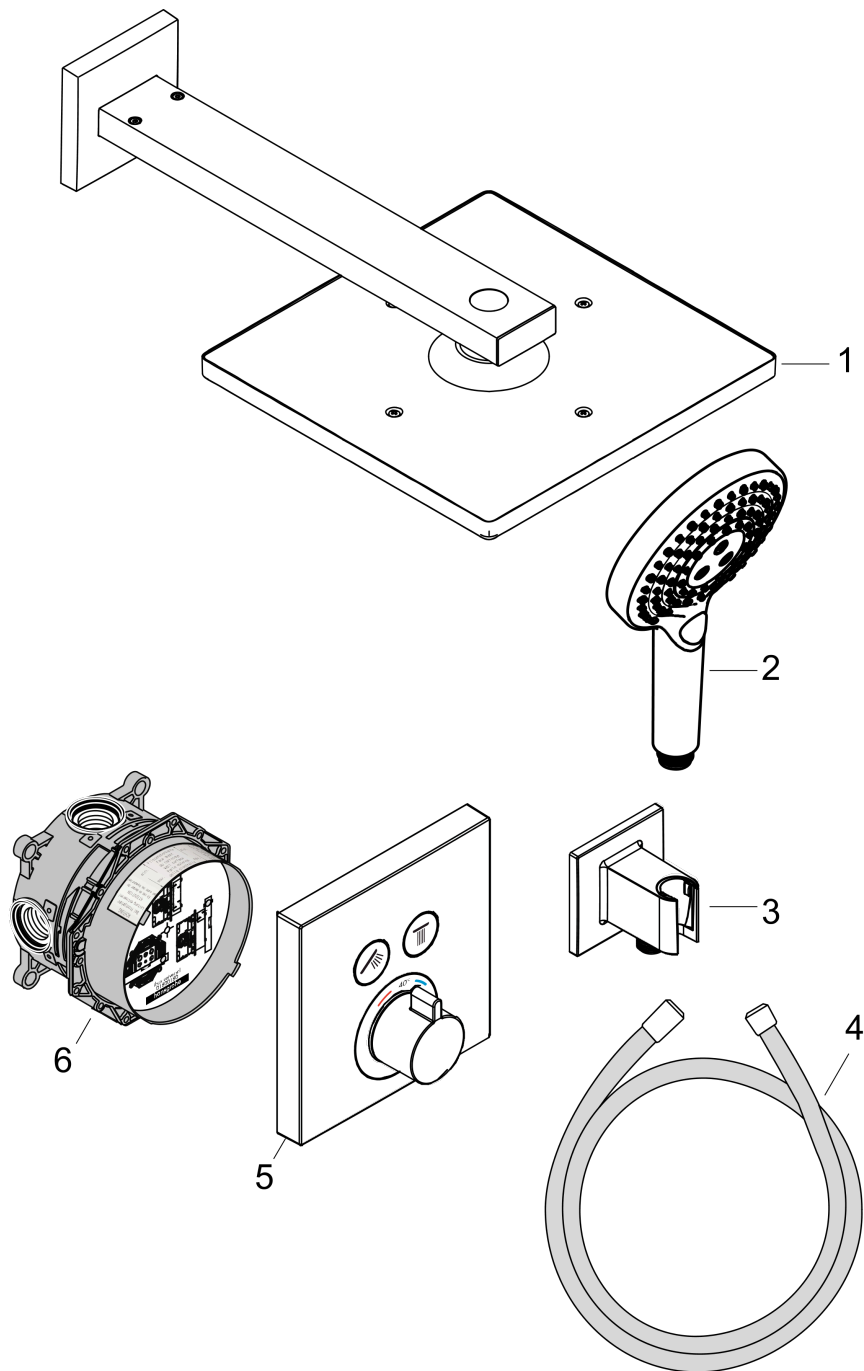

### Schéma d'écoulement

**Raindance E**  
**Pack encastré avec mitigeur thermostatique ShowerSelect Square**  
 Surfaces: **chromé** Numéro d'article: **27952000**

Vue éclatée

Année de construction: >01/21

### Liste des pièces détachées

Année de construction: >01/21

Pos.	Description	Numéro d'article	GP	UE
1	-	26238000	-	1
2	douchette	26014000	-	1
3	-	26486000	-	1
4	flexible Isiflex'B 1,25 m	28272000	-	1
5	Thermostatique	15763000	-	1
6	set de base	01800180	-	1