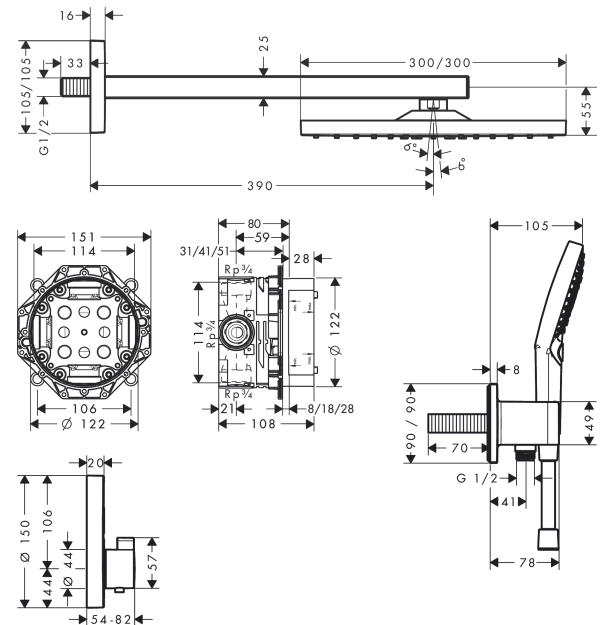

#### Caractéristiques

- comprenant : douche de tête, douchette, Thermostatique, corps d'encastrement, coude de raccordement, flexible de douche
- dimension: 300 x 300 mm
- type de jet douche de tête: jet RainAir
- type de jet douchette: jet PowderRain, jet Rain, jet Whirl
- débit: 17,1 l/min sous 3 bars de pression
- écrou tournant côté douchette évitant la torsion du flexible

### Plan géométral