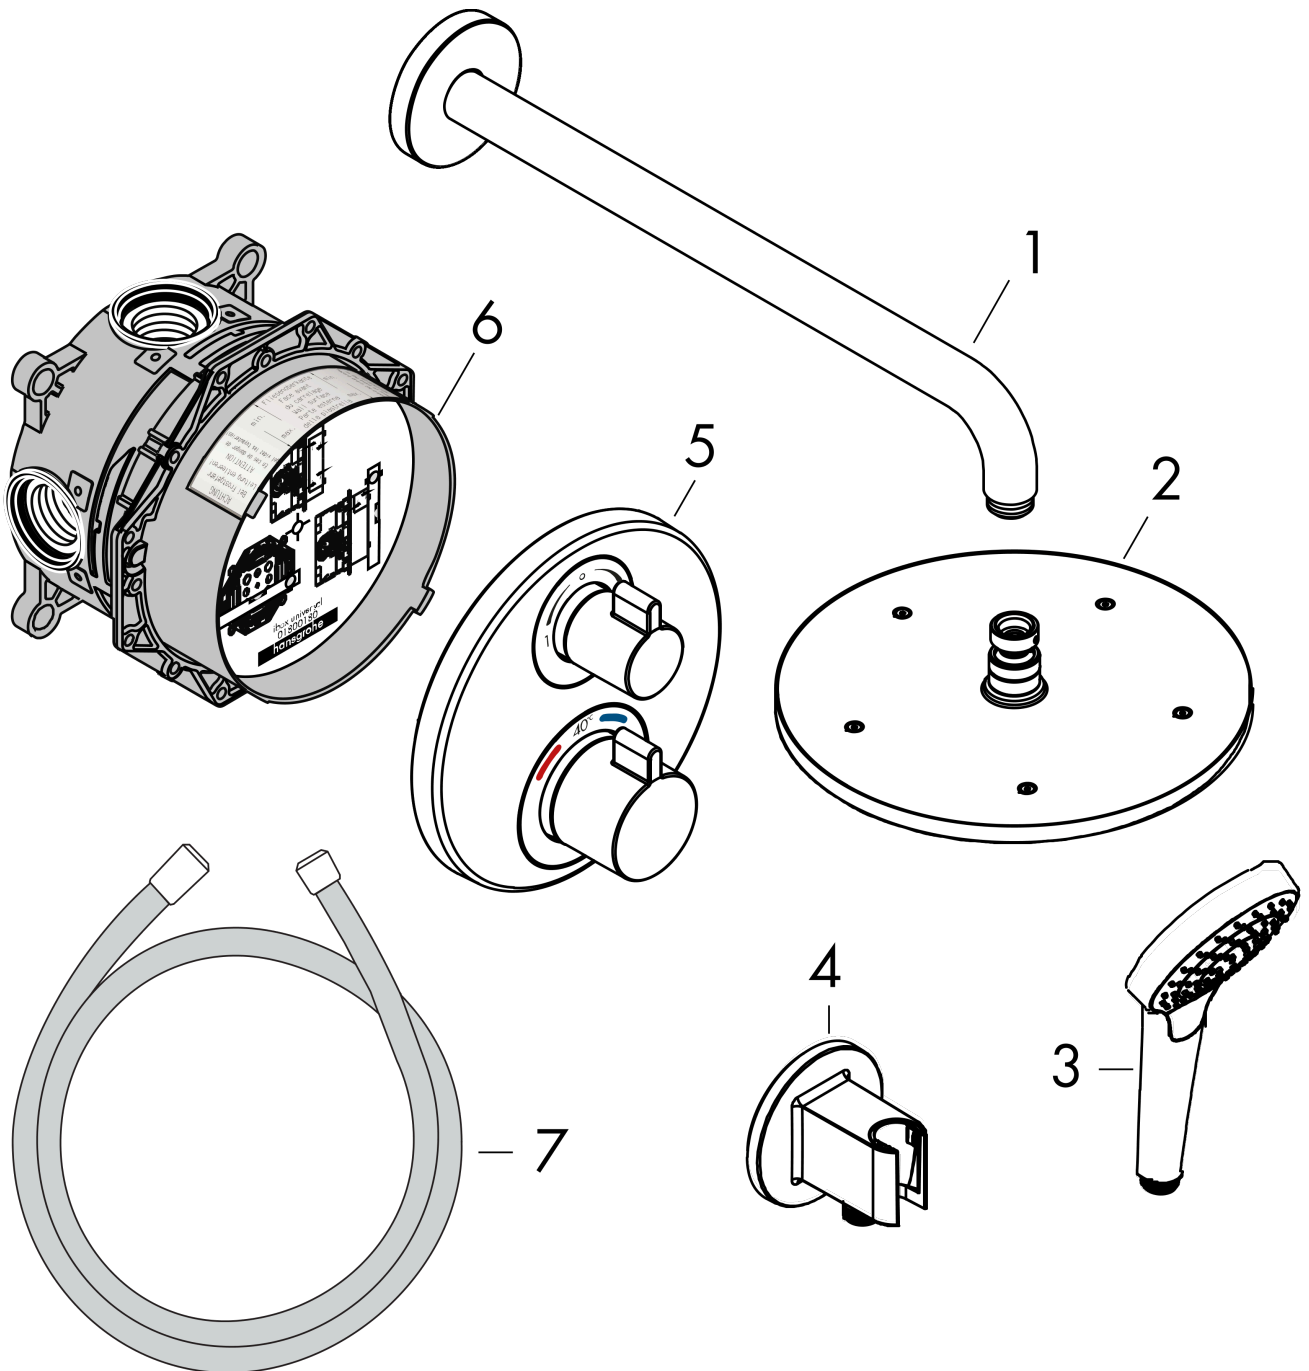

Description

Caractéristiques

- comprenant : douche de tête, douchette, bras de douche, Thermostatique, corps d'encastrement, coude de raccordement, flexible de douche
- dimension: 280 mm
- type de jet douche de tête: jet RainAir
- type de jet douchette: jet Rain, jet IntenseRain, jet Turbo Rain
- débit: 15,6 l/min sous 3 bars de pression
- écrou tournant côté douchette évitant la torsion du flexible

Détails de l'article

EAN

4059625341193

Technologie

Photo du produit

Plan géométral

Schéma d'écoulement

Croma
Pack encastré avec mitigeur thermostatique Ecostat S
 Surfaces: **chromé** Numéro d'article: **27954000**

Vue éclatée

Année de construction: >11/20

Croma**Pack encastré avec mitigeur thermostatique Ecostat S**Surfaces: **chromé** Numéro d'article: **27954000****Liste des pièces détachées**

Année de construction: >11/20

Pos.	Description	Numéro d'article	GP	UE
1	bras de douche 390 mm	27413000	-	1
2	pomme de douche	26220000	-	1
3	douchette	26802400	-	1
4	-	26487000	-	1
5	-	15758000	-	1
6	set de base	01800180	-	1
7	flexible Isiflex'B 1,25 m	28272000	-	1