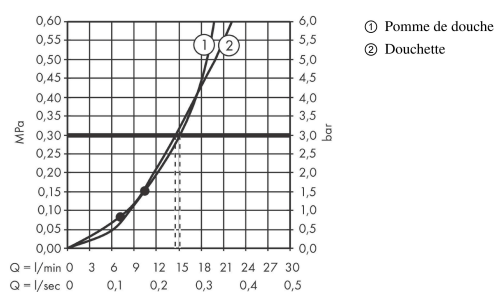

Description

Caractéristiques

- comprenant : douche de tête, douchette, bras de douche, Thermostatique, corps d'encastrement, coude de raccordement, flexible de douche
- dimension: 280 mm
- type de jet douche de tête: jet RainAir
- type de jet douchette: jet Rain, jet IntenseRain, jet Turbo Rain
- débit: 15,6 l/min sous 3 bars de pression
- écrou tournant côté douchette évitant la torsion du flexible

Détails de l'article

EAN

4059625341193

Technologie

Photo du produit

Plan géométral

Schéma d'écoulement

Croma
Pack encastré avec mitigeur thermostatique Ecostat S
 Surfaces: **chromé** Numéro d'article: **27954000**