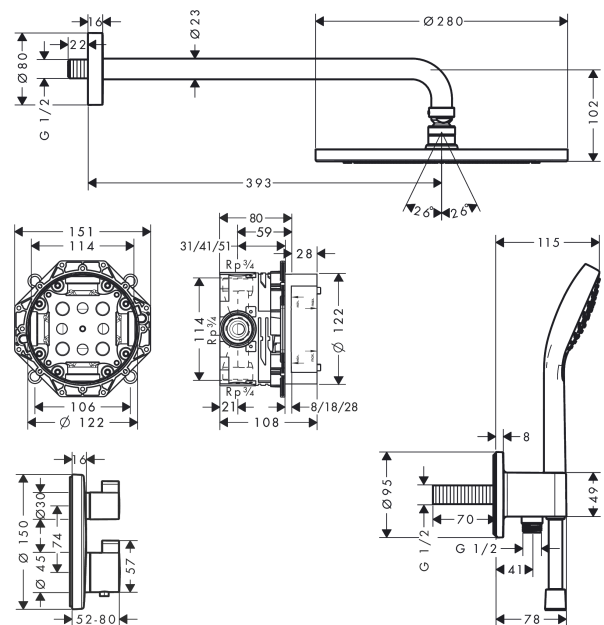

Description

Caractéristiques

- comprenant : douche de tête, douchette, bras de douche, Thermostatique, corps d'encastrement, coude de raccordement, flexible de douche
- dimension: 280 mm
- type de jet douche de tête: jet RainAir
- type de jet douchette: jet Rain, jet IntenseRain, jet Turbo Rain
- débit: 15,6 l/min sous 3 bars de pression
- écrou tournant côté douchette évitant la torsion du flexible

Détails de l'article

EAN

4059625341193

Technologie

Photo du produit

Plan géométral

Schéma d'écoulement

Croma
Pack encastré avec mitigeur thermostatique Ecostat S
 Surfaces: **chromé** Numéro d'article: **27954000**

Vue éclatée

Année de construction: >11/20

Croma**Pack encastré avec mitigeur thermostatique Ecostat S**Surfaces: **chromé** Numéro d'article: **27954000****Liste des pièces détachées**

Année de construction: >11/20

Pos.	Description	Numéro d'article	GP	UE
1	bras de douche 390 mm	27413000	-	1
2	pomme de douche	26220000	-	1
3	douchette	26802400	-	1
4	-	26487000	-	1
5	-	15758000	-	1
6	set de base	01800180	-	1
7	flexible Isiflex'B 1,25 m	28272000	-	1