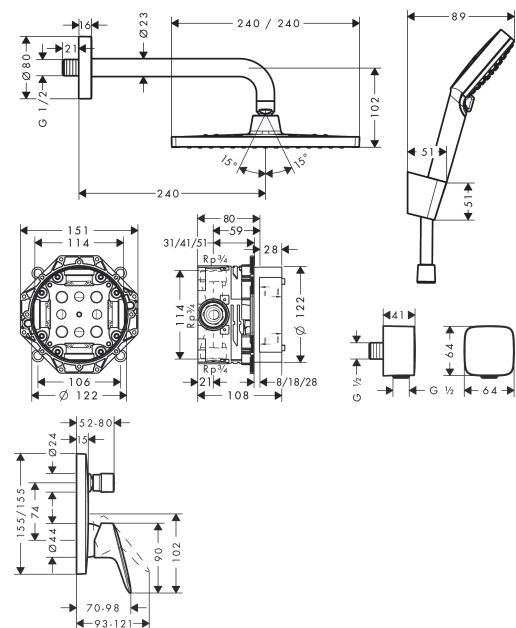

#### Caractéristiques

- comprenant : douche de tête, douchette, bras de douche, mitigeur bain/douche, corps d'encastrement, coude de raccordement, support de douche, flexible de douche
- dimension: 240 x 240 mm
- type de jet douche de tête: jet Rain
- type de jet douchette: jet Rain, jet IntenseRain
- débit: 18 l/min sous 3 bars de pression
- écrou tournant côté douchette évitant la torsion du flexible

### Plan géométral