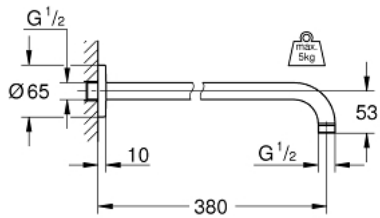

Fiche - 28361000 - Grohe

**Bras de douche RAINSHOWER 380
mm - Grohe**
Réf 28361000

129.46€^{TTC*}

Voir le produit : <https://www.domomat.com/107751-bras-de-douche-rainshower-380-mm-grohe-grohe-28361000.html>

*Le produit Bras de douche RAINSHOWER 380 mm - Grohe
est en vente chez Domomat !*

28 361 000 RAINSHOWER BRAS DE DOUCHE, 380 MM

DESCRIPTION DU PRODUIT

- Couleur: Chromé
- Matériau : Métal
- Raccords filetés 1/2"
- Pour douches de tête Rainshower (sauf Rainshower 400 mm)
- GROHE Brilliance Longue Durée : Brilliance éclatante année après année
- Avec rosace ronde

28 361 000 **RAINSHOWER BRAS DE DOUCHE, 380 MM**

PIÈCES DÉTACHÉES, octobre 2003 – now

1: Rosace (N ° de commande 11741000)