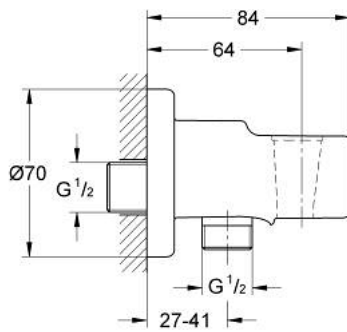

Fiche - 28679000 - Grohe

Support douchette Relexa Grohe - A encastrer - Chromé

Réf 28679000

61.24€^{TTC*}

Voir le produit : <https://www.domomat.com/102122-support-douchette-relexa-grohe-a-encastrer-chrome-grohe-28679000.html>

Le produit Support douchette Relexa Grohe - A encastrer - Chromé est en vente chez Domomat !

28 679 000 RELEXA COUDE À ENCASTRER 1/2"

DESCRIPTION DU PRODUIT

- Colour: Chromé
- Avec support mural pour douchette
- Filetage extérieur
- Protégé contre les retours d'eau
- GROHE Brilliance Longue Durée : Brillance éclatante année après année

28 679 000 RELEXA COUDE À ENCASTRER 1/2"

PIÈCES DÉTACHÉES, janvier 1998 – now

1: Clapet anti-retours (N ° de commande 08565000)