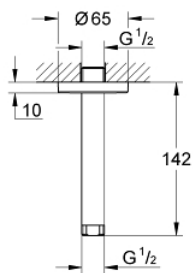

## 28 724 000 RAINSHOWER BRAS DE DOUCHE PLAFONNIER 142 MM

### DESCRIPTION DU PRODUIT

- Colour: Chromé
- Raccords filetés 1/2"
- GROHE Brilliance Longue Durée : Brillance éclatante année après année

28 724 000 **RAINSHOWER BRAS DE DOUCHE PLAFONNIER 142 MM**

**PIÈCES DÉTACHÉES**, octobre 2004 – now