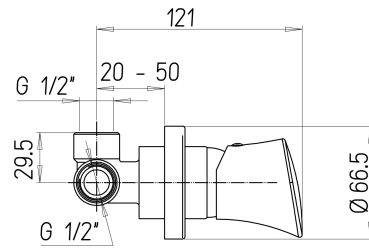

Fiche 28PZ208 Paini

**Mitigeur lavabo encastrée mural
Tropic Black PVD Paini - 2 trous -
Noir mat**

Réf 28PZ208

345.10€^{TTC*}

Voir le produit : <https://www.domomat.com/97820-mitigeur-lavabo-encastree-mural-tropic-black-pvd-paini-2-trous-noir-mat-paini-france-28pz208.html>

Le produit Mitigeur lavabo encastrée mural Tropic Black PVD Paini - 2 trous - Noir mat est en vente chez Domomat !

MITIGEUR LAVABO 2 TROUS MURAL TROPIC BLACK PVD

Ref : **28PZ208** | 388.00 € PPHT

Caractéristiques techniques :

Produit livré complet, corps inclus
Profondeur d'encastrement : 20 mm mini - 50 mm maxi
Saillie du bec : 199 mm
Alimentation F 1/2"
Livré sans vidage
Livré avec corps encastré