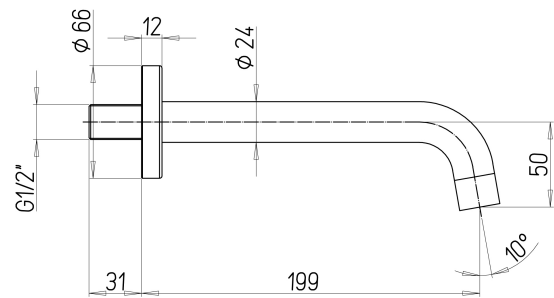

Fiche 28PZ208 Paini

**Mitigeur lavabo encastrée mural
Tropic Black PVD Paini - 2 trous -
Noir mat**

Réf 28PZ208

345.10€^{TTC*}

Voir le produit : <https://www.domomat.com/97820-mitigeur-lavabo-encastree-mural-tropic-black-pvd-paini-2-trous-noir-mat-paini-france-28pz208.html>

Le produit Mitigeur lavabo encastrée mural Tropic Black PVD Paini - 2 trous - Noir mat est en vente chez Domomat !

MITIGEUR LAVABO 2 TROUS MURAL TROPIC BLACK PVD

Ref : **28PZ208** | 388.00 € PPHT

Caractéristiques techniques :

Produit livré complet, corps inclus
Profondeur d'encastrement : 20 mm mini - 50 mm maxi
Saillie du bec : 199 mm
Alimentation F 1/2"
Livré sans vidage
Livré avec corps encastré