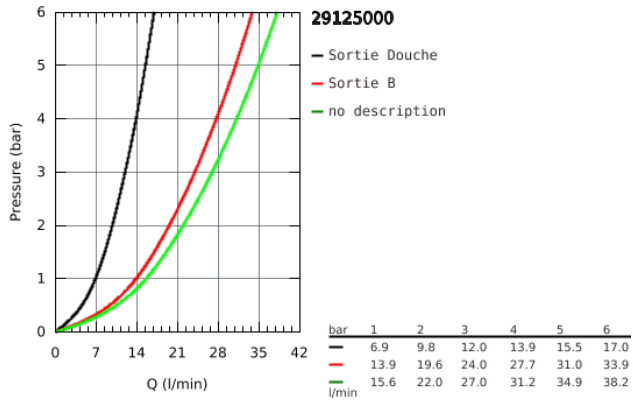

29 125 000 GROHTHERM SMARTCONTROL FAÇADE AVEC MITIGEUR THERMOSTATIQUE ENCASTRÉ 2 SORTIES ET SUPPORT DOUCHETTE INTÉGRÉ