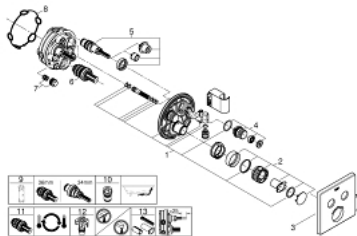

29 125 000 GROHTHERM SMARTCONTROL FAÇADE AVEC MITIGEUR THERMOSTATIQUE ENCASTRÉ 2 SORTIES ET SUPPORT DOUCHETTE INTÉGRÉ

PIÈCES DÉTACHÉES, septembre 2016 – now

1. 1: Plaque interm SmControl avec SDche (N ° de commande 48364000)
2. 2: Poignée contrôle de température Grotherm 1000 Performance (N ° de commande 49029000)
3. 3: Rosace (N ° de commande 49041000)
4. 4: Bouton-poussoir (N ° de commande 48361000)
5. 5: Cartouche (N ° de commande 48359000)
- 5.1: Set Axe Guide coupe S/Stop SmrtCtrl (N ° de commande 49088000)
7. 6: Cartouche thermostatique compact 3/4" (N ° de commande 49028000)
8. 7: Clapets anti-retour (N ° de commande 47979000)
9. 8: Joint (N ° de commande 48360000)
10. 9: Clé (N ° de commande 49059000)*
11. 10: Rupteur atmosphérique pour Rapido SmartBox (N ° de commande 14055000)*
12. 11: GROHE Cartouche TurboStat
    (N ° de commande 49003000)*
13. 12: Robinets d'arrêt (N ° de commande 1405300M)*
14. 13: Extension universelle pour mitigeurs mécaniques - 25 mm (N ° de commande 14048000)*

*Accessoires spéciaux