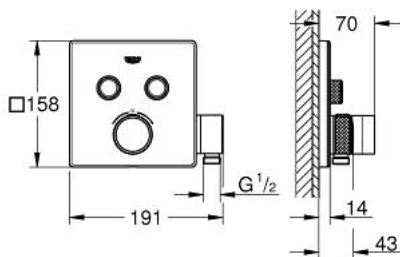

29 125 000 GROHTHERM SMARTCONTROL FAÇADE AVEC MITIGEUR THERMOSTATIQUE ENCASTRÉ 2 SORTIES ET SUPPORT DOUCHETTE INTÉGRÉ