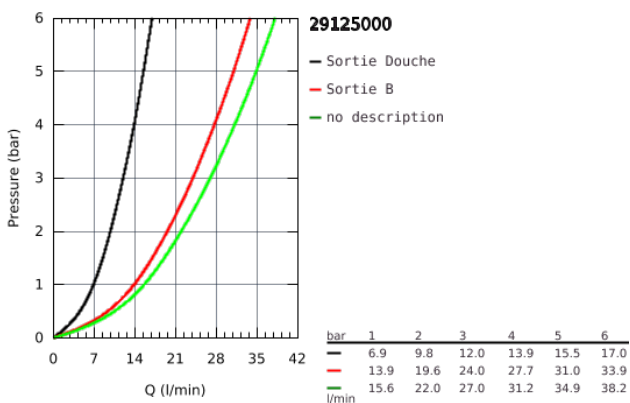

NORMS & APPROVALS NF - Classement E3/1 C1 A1 U3