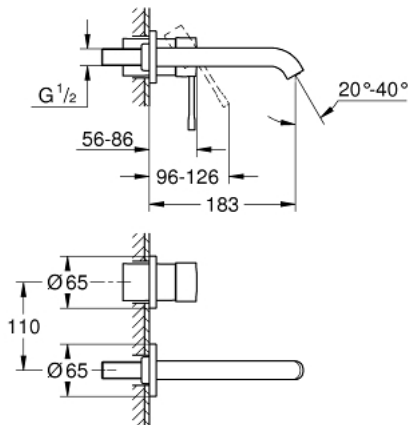

Fiche - 29192001 - Grohe

**Mitigeur lavabo mural
monocommande 2 trous taille M
Essence Grohe - Chromé**
Réf 29192001

250.74€^{TTC*}

Voir le produit : <https://www.domomat.com/107750-mitigeur-lavabo-mural-monocommande-2-trous-taille-m-essence-grohe-chrome-grohe-29192001.html>

Le produit Mitigeur lavabo mural monocommande 2 trous taille M Essence Grohe - Chromé est en vente chez Domomat !

29 192 001 ESSENCE MITIGEUR MONOCOMMANDE 2 TROUS LAVABO TAILLE M

DESCRIPTION DU PRODUIT

- Colour: Chromé
- Montage mural apparent
- A ASSOCIER IMPERATIVEMENT AVEC :
 - 23 571 - Corps encastré pour ensemble mural 2 trous
 - Livré sans le corps encastré
 - Rosace en métal
 - Levier de commande métallique
- GROHE Brilliance Longue Durée : Brilliance éclatante année après année
- GROHE Économie d'eau mousseur 5 l/min
- GROHE AquaGuide, angle du jet d'eau ajustable par le mousseur
- Entraxe 110 mm
- Saillie 183 mm
- Gamme GROHE Professional
- Remplace la référence 19 408 xx1

29 192 001 **ESSENCE MITIGEUR MONOCOMMANDE 2 TROUS LAVABO**
TAILLE M

PIÈCES DÉTACHÉES, avril 2022 – now

- 1: Levier (N ° de commande 46916000)
 - 2: Bec col de cygne (N ° de commande 48638000)
 - 2.1: Mousseur (N ° de commande 48480000)
 - 2.2: Vis de rosace (N ° de commande 43094000)
 - 3: Rallonge (N ° de commande 46943000)*
- *Accessoires spéciaux