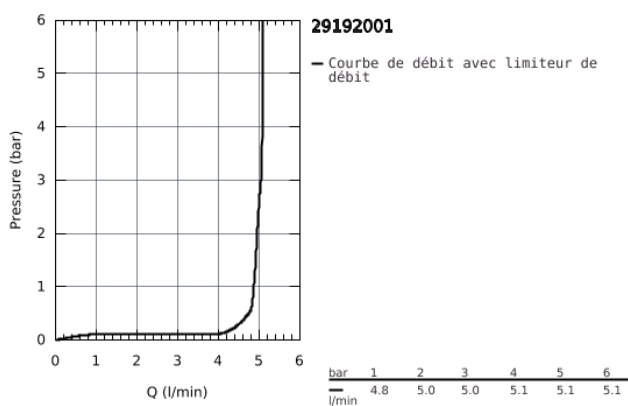

Fiche - 29192001 - Grohe

**Mitigeur lavabo mural
monocommande 2 trous taille M
Essence Grohe - Chromé**
Réf 29192001

250.74€^{TTC*}

Voir le produit : <https://www.domomat.com/107750-mitigeur-lavabo-mural-monocommande-2-trous-taille-m-essence-grohe-chrome-grohe-29192001.html>

Le produit Mitigeur lavabo mural monocommande 2 trous taille M Essence Grohe - Chromé est en vente chez Domomat !

29 192 001 ESSENCE MITIGEUR MONOCOMMANDE 2 TROUS LAVABO TAILLE M

DESCRIPTION DU PRODUIT

- Colour: Chromé
- Montage mural apparent
- A ASSOCIER IMPERATIVEMENT AVEC :
 - 23 571 - Corps encastré pour ensemble mural 2 trous
 - Livré sans le corps encastré
 - Rosace en métal
 - Levier de commande métallique
- GROHE Brilliance Longue Durée : Brilliance éclatante année après année
- GROHE Économie d'eau mousseur 5 l/min
- GROHE AquaGuide, angle du jet d'eau ajustable par le mousseur
- Entraxe 110 mm
- Saillie 183 mm
- Gamme GROHE Professional
- Remplace la référence 19 408 xx1