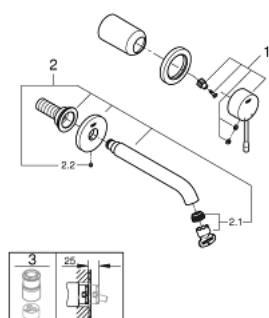

Le produit Mitigeur lavabo mural monocommande 2 trous taille M Essence Grohe - Chromé est en vente chez Domomat !

29 192 001 ESSENCE MITIGEUR MONOCOMMANDE 2 TROUS LAVABO TAILLE M

DESCRIPTION DU PRODUIT

- Colour: Chromé
- Montage mural apparent
- A ASSOCIER IMPERATIVEMENT AVEC :
 - 23 571 - Corps encastré pour ensemble mural 2 trous
 - Livré sans le corps encastré
 - Rosace en métal
 - Levier de commande métallique
- GROHE Brilliance Longue Durée : Brilliance éclatante année après année
- GROHE Économie d'eau mousseur 5 l/min
- GROHE AquaGuide, angle du jet d'eau ajustable par le mousseur
- Entraxe 110 mm
- Saillie 183 mm
- Gamme GROHE Professional
- Remplace la référence 19 408 xx1

29 192 001 **ESSENCE MITIGEUR MONOCOMMANDE 2 TROUS LAVABO**
TAILLE M

PIÈCES DÉTACHÉES, avril 2022 – now

- 1: Levier (N ° de commande 46916000)
 - 2: Bec col de cygne (N ° de commande 48638000)
 - 2.1: Mousseur (N ° de commande 48480000)
 - 2.2: Vis de rosace (N ° de commande 43094000)
 - 3: Rallonge (N ° de commande 46943000)*
- *Accessoires spéciaux