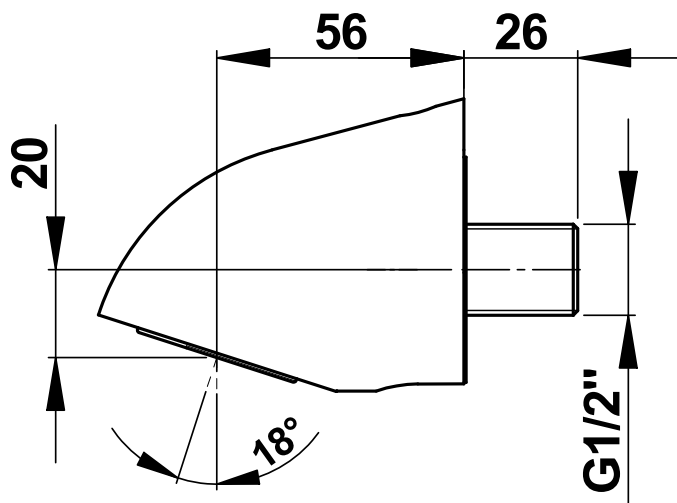

Gamme : Pomme de douche

Réf : 29301 - Pomme de douche fixe

> Pression d'utilisation recommandée :

- 1 à 5 bars

> Débit :

- En fonction de la robinetterie

> Fonctionnalité :

- Jet pluie simple
- Pomme fixe

> Alimentation hydraulique :

- Encastrée mâle G 1/2" (15x21) par queue filetée de longueur 25 mm

> Résistance thermique :

- Cette pomme résiste à une température de 75°C durant 30 minutes dans le cadre de chocs thermiques

> Normes / Agréments :

- Corps en laiton chromé conforme aux normes NF EN1982 / NF EN12164 / NF EN12165
- Traitement de surface Nickel-Chrome selon NF EN12540
- Résistance au brouillard salin neutre (NSS) : 200 h selon NF ISO 9227