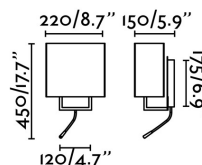

Caractéristiques

Ampoule:	1 x E14 20W + LED 1W 3000K 120Lm
Ampoule incluse:	Non
Transformateur:	Driver
Transformateur inclus:	Qui
Tension:	100-240V
Fréquence de fonctionnement:	
IP:	20
Classe:	I
Matériel:	Métal et textile
Designer:	NAHTRANG
Ampoule recommandée:	17461
Description de l'ampoule recommandée:	AMPOULE G45 MAT LED E14 4W 2700K
Longueur:	220 mm
Largeur:	150 mm
Hauteur:	450 mm
Poids Net:	1.55 kg
Volume:	0.00095 m3