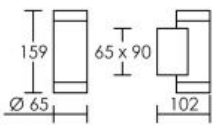

Le produit Applique extérieure Axo Aric - Éclairage haut/bas - 2 x 5,2W - 4000K - Anthracite est en vente chez Domomat !

AXO GU10

2x5,2W 4000K

Code : 3146

Caractéristiques techniques

Utilisation	extérieure	Facteur de puissance	0,50
IP	IP54	Température de couleur	4000 K
IK	IK05	IRC / Ra	80 - 84 (SDCM < 6)
Classe	Classe 1 - isolation fonctionnelle avec borne de terre	Faisceau	36 °
Résistance au feu	650°C	Flux lumineux total	940 lm
Mode de montage	Mur - surface	Efficacité lumineuse	90 lm/W
Matières / Coloris n°1	corps aluminium anthracite	Température d'utilisation	-20 °C / +40 °C
Matières / Coloris n°2	diffuseur / vasque verre	Variation	NON
Orientation du produit	fixe	Durée de vie moyenne	15000 h
Nombre et type de source	LED - 2 lampe fournie	Nbre de on/off	30000
Douille / Culot	GU10	Poids net	642 gr
Puissance nominale / absorbée	2 x 5.2 W / 10.4 W	Compatible minuterie	OUI
Tension / Fréquence / Intensité	220-240 V ; 50/60 Hz ; 45 mA	Compatible détection	OUI
Driver / Alimentation	Direct sur réseau sans alimentation		
LOR (Light Output Ratio)	90 %	Applications spécifiques	<ul style="list-style-type: none"> ■ Balisage ■ Décoratif ■ Eclairage de façade ■ Extérieur résidentiel